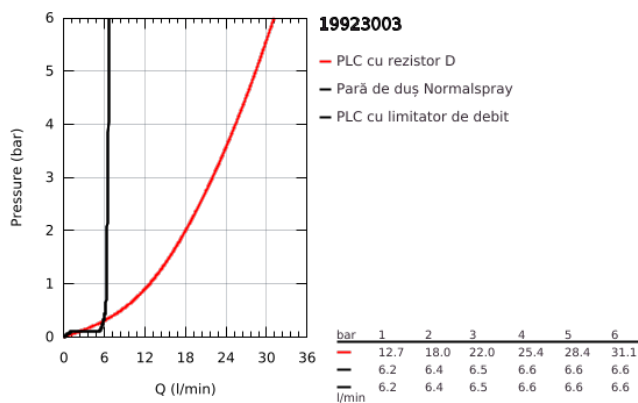

## 19 923 003 ATRIO BATERIE CADĂ CU 5 ELEMENTE

### DESCRIEREA PRODUSULUI

- Colour: cromat
- valvă ceramică 1/2", 90°
- suprafață GROHE LongLife
- compus din:
  - pipă pre-asamblată
  - cu mânăre în cruce
  - scurgere cu aerator și comutator baie / duș
  - pară de duș Rainshower Aqua 6,5 l/min
  - furtun de duș 2000 mm
  - racorduri flexibile de conectare la apă
  - racord pentru furtunul de duș
  - protecție împotriva refluxului
  - se poate utiliza împreună cu 29 037 002
- Două seturi diferite de capace incluse. Un set cu marcaje "H" și "C", un set fără marcaje.