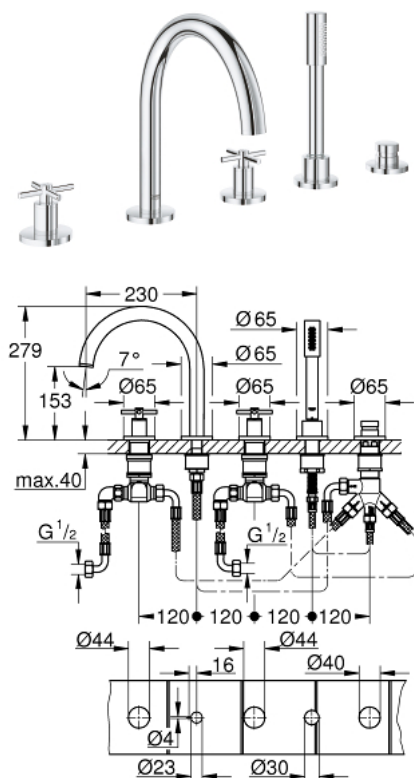

## 19 923 003 ATRIO BATERIE CADĂ CU 5 ELEMENTE

### DESCRIEREA PRODUSULUI

- Colour: cromat
- valvă ceramică 1/2", 90°
- suprafață GROHE LongLife
- compus din:
  - pipă pre-asamblată
  - cu mânăre în cruce
  - scurgere cu aerator și comutator baie / duș
  - pară de duș Rainshower Aqua 6,5 l/min
  - furtun de duș 2000 mm
  - racorduri flexibile de conectare la apă
  - racord pentru furtunul de duș
  - protecție împotriva refluxului
  - se poate utiliza împreună cu 29 037 002
- Două seturi diferite de capace incluse. Un set cu marcaje "H" și "C", un set fără marcaje.

### PIESE DE SCHIMB , aprilie 2017 – now

- 1: Cross handle bath (Spare part-nr. 18033003)
- 2: Garnitură ceramică 3/4" (Spare part-nr. 45888000)
- 3: Scaun de ventil 3/4" (Spare part-nr. 45345000)
- 4: kit de înlocuire pentru ansamblul de fixare (Spare part-nr. 45444000)
- 5: Țeavă (Spare part-nr. 48019000)
- 6: Garnitură ceramică 3/4" (Spare part-nr. 45887000)
- 7: Aerator (Spare part-nr. 13926000)
- 8: Țeavă (Spare part-nr. 48018000)
- 9: Filtru impuritati (Spare part-nr. 0700200M)
- 10: piuliță conică (Spare part-nr. 08864000)
- 11: Arc (Spare part-nr. 00869000)
- 12: Furtun metalic (Spare part-nr. 28146000)
- 13: Buton de comutare (Spare part-nr. 48411000)
- 14: Comutator (Spare part-nr. 45443000)
- 14.1: Disc de etanșare Ø6 x Ø2 (Spare part-nr. 0128300M)
- 14.2: Disc de etanșare (Spare part-nr. 0120500M)
- 15: Ventil de reținere (Spare part-nr. 08565000)
- 16: Țeavă (Spare part-nr. 07300000)
- 17: Cheie tubulară (Spare part-nr. 19332000)\*