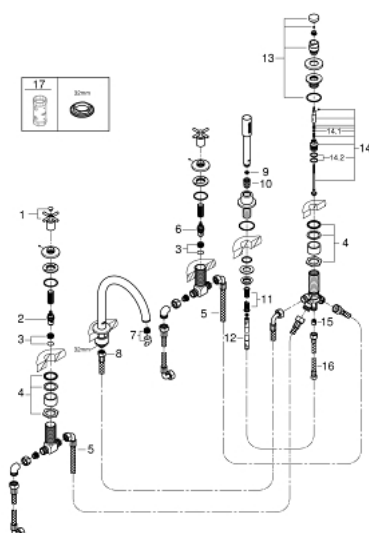

## 19 923 003 ATRIO BATERIE CADĂ CU 5 ELEMENTE

### DESCRIEREA PRODUSULUI

- Colour: cromat
- valvă ceramică 1/2", 90°
- suprafață GROHE LongLife
- compus din:
  - pipă pre-asamblată
  - cu mânăre în cruce
  - scurgere cu aerator și comutator baie / duș
  - pară de duș Rainshower Aqua 6,5 l/min
  - furtun de duș 2000 mm
  - racorduri flexibile de conectare la apă
  - racord pentru furtunul de duș
  - protecție împotriva refluxului
  - se poate utiliza împreună cu 29 037 002
- Două seturi diferite de capace incluse. Un set cu marcaje "H" și "C", un set fără marcaje.

### PIESE DE SCHIMB , aprilie 2017 – now

- 1: Cross handle bath (Spare part-nr. 18033003)
- 2: Garnitură ceramică 3/4" (Spare part-nr. 45888000)
- 3: Scaun de ventil 3/4" (Spare part-nr. 45345000)
- 4: kit de înlocuire pentru ansamblul de fixare (Spare part-nr. 45444000)
- 5: Țeavă (Spare part-nr. 48019000)
- 6: Garnitură ceramică 3/4" (Spare part-nr. 45887000)
- 7: Aerator (Spare part-nr. 13926000)
- 8: Țeavă (Spare part-nr. 48018000)
- 9: Filtru impuritati (Spare part-nr. 0700200M)
- 10: piuliță conică (Spare part-nr. 08864000)
- 11: Arc (Spare part-nr. 00869000)
- 12: Furtun metalic (Spare part-nr. 28146000)
- 13: Buton de comutare (Spare part-nr. 48411000)
- 14: Comutator (Spare part-nr. 45443000)
- 14.1: Disc de etanșare Ø6 x Ø2 (Spare part-nr. 0128300M)
- 14.2: Disc de etanșare (Spare part-nr. 0120500M)
- 15: Ventil de reținere (Spare part-nr. 08565000)
- 16: Țeavă (Spare part-nr. 07300000)
- 17: Cheie tubulară (Spare part-nr. 19332000)\*