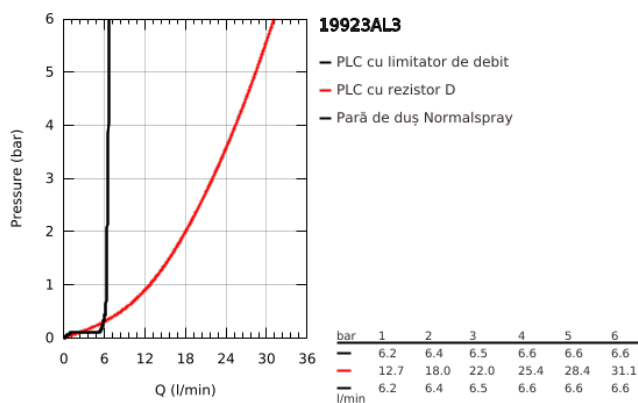

19 923 AL3 ATRIO BATERIE CADĂ CU 5 ELEMENTE

DESCRIEREA PRODUSULUI

- Colour: brushed hard graphite
- valvă ceramică 1/2", 90°
- finisaj GROHE LongLife
- compus din:
 - pipă pre-asamblată
 - cu mânăre în cruce
 - scurgere cu aerator și comutator baie / duș
 - pară de duș Rainshower Aqua 6,5 l/min
 - furtun de duș 2000 mm
 - racorduri flexibile de conectare la apă
 - racord pentru furtunul de duș
 - protecție împotriva refluxului
 - se poate utiliza împreună cu 29 037 002
- Două seturi diferite de capace incluse. Un set cu marcaje "H" și "C", un set fără marcaje.