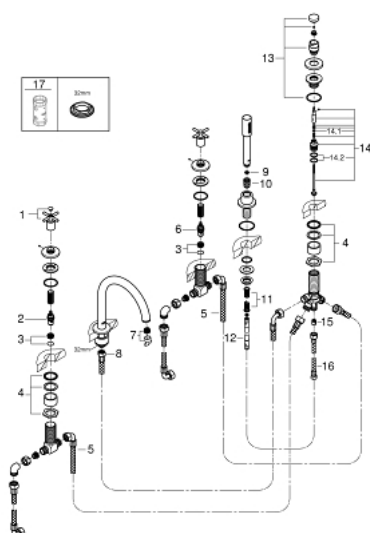

19 923 AL3 ATRIO BATERIE CADĂ CU 5 ELEMENTE

DESCRIEREA PRODUSULUI

- Colour: brushed hard graphite
- valvă ceramică 1/2", 90°
- finisaj GROHE LongLife
- compus din:
 - pipă pre-asamblată
 - cu mânăre în cruce
 - scurgere cu aerator și comutator baie / duș
 - pară de duș Rainshower Aqua 6,5 l/min
 - furtun de duș 2000 mm
 - racorduri flexibile de conectare la apă
 - racord pentru furtunul de duș
 - protecție împotriva refluxului
 - se poate utiliza împreună cu 29 037 002
- Două seturi diferite de capace incluse. Un set cu marcaje "H" și "C", un set fără marcaje.

19 923 AL3 ATRIO BATERIE CADĂ CU 5 ELEMENTE

PIESE DE SCHIMB , aprilie 2017 – now

- 1: Cross handle bath (Spare part-nr. 18033AL3)
 - 2: Garnitură ceramică 3/4" (Spare part-nr. 45888000)
 - 3: Scaun de ventil 3/4" (Spare part-nr. 45345000)
 - 4: kit de înlocuire pentru ansamblul de fixare (Spare part-nr. 45444000)
 - 6: Garnitură ceramică 3/4" (Spare part-nr. 45887000)
 - 7: Aerator (Spare part-nr. 13926000)
 - 8: Țeavă (Spare part-nr. 48018000)
 - 9: Filtru impuritati (Spare part-nr. 0700200M)
 - 10: piuliță conică (Spare part-nr. 08864AL0)
 - 11: Arc (Spare part-nr. 00869000)
 - 12: Furtun metalic (Spare part-nr. 28146000)
 - 13: Buton de comutare (Spare part-nr. 48411AL0)
 - 14: Comutator (Spare part-nr. 45443000)
 - 14.1: Disc de etanșare Ø6 x Ø2 (Spare part-nr. 0128300M)
 - 14.2: Disc de etanșare (Spare part-nr. 0120500M)
 - 15: Ventil de reținere (Spare part-nr. 08565000)
 - 16: Țeavă (Spare part-nr. 07300000)
 - 17: Cheie tubulară (Spare part-nr. 19332000)*
- * Optional accessories