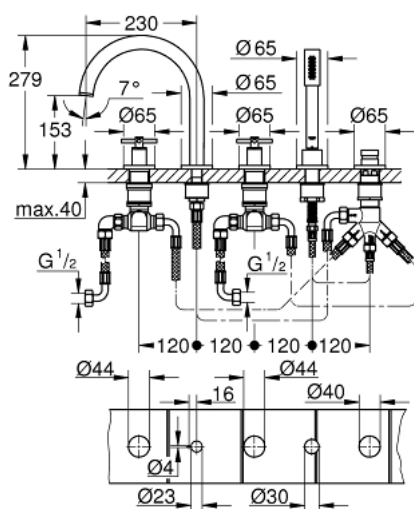

19 923 AL3 ATRIO BATERIE CADĂ CU 5 ELEMENTE

DESCRIEREA PRODUSULUI

- Colour: brushed hard graphite
- valvă ceramică 1/2", 90°
- finisaj GROHE LongLife
- compus din:
 - pipă pre-asamblată
 - cu mânăre în cruce
 - scurgere cu aerator și comutator baie / duș
 - pară de duș Rainshower Aqua 6,5 l/min
 - furtun de duș 2000 mm
 - racorduri flexibile de conectare la apă
 - racord pentru furtunul de duș
 - protecție împotriva refluxului
 - se poate utiliza împreună cu 29 037 002
- Două seturi diferite de capace incluse. Un set cu marcaje "H" și "C", un set fără marcaje.

19 923 AL3 ATRIO BATERIE CADĂ CU 5 ELEMENTE

PIESE DE SCHIMB , aprilie 2017 – now

- 1: Cross handle bath (Spare part-nr. 18033AL3)
 - 2: Garnitură ceramică 3/4" (Spare part-nr. 45888000)
 - 3: Scaun de ventil 3/4" (Spare part-nr. 45345000)
 - 4: kit de înlocuire pentru ansamblul de fixare (Spare part-nr. 45444000)
 - 6: Garnitură ceramică 3/4" (Spare part-nr. 45887000)
 - 7: Aerator (Spare part-nr. 13926000)
 - 8: Țeavă (Spare part-nr. 48018000)
 - 9: Filtru impuritati (Spare part-nr. 0700200M)
 - 10: piuliță conică (Spare part-nr. 08864AL0)
 - 11: Arc (Spare part-nr. 00869000)
 - 12: Furtun metalic (Spare part-nr. 28146000)
 - 13: Buton de comutare (Spare part-nr. 48411AL0)
 - 14: Comutator (Spare part-nr. 45443000)
 - 14.1: Disc de etanșare Ø6 x Ø2 (Spare part-nr. 0128300M)
 - 14.2: Disc de etanșare (Spare part-nr. 0120500M)
 - 15: Ventil de reținere (Spare part-nr. 08565000)
 - 16: Țeavă (Spare part-nr. 07300000)
 - 17: Cheie tubulară (Spare part-nr. 19332000)*
- * Optional accessories