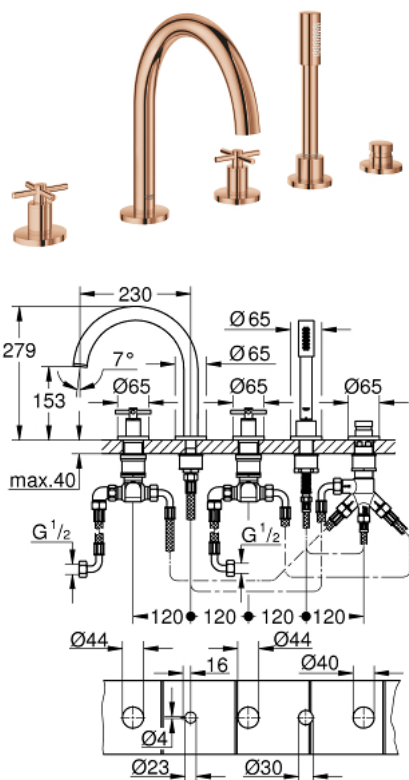

## 19 923 DA3 ATRIO BATERIE CADĂ CU 5 ELEMENTE

### DESCRIEREA PRODUSULUI

- Colour: warm sunset
- valvă ceramică 1/2", 90°
- finisaj GROHE LongLife
- compus din:
  - pipă pre-asamblată
  - cu mânăre în cruce
  - scurgere cu aerator și comutator baie / duș
  - pară de duș Rainshower Aqua 6,5 l/min
  - furtun de duș 2000 mm
  - racorduri flexibile de conectare la apă
  - racord pentru furtunul de duș
  - protecție împotriva refluxului
  - se poate utiliza împreună cu 29 037 002
- Două seturi diferite de capace incluse. Un set cu marcaje "H" și "C", un set fără marcaje.