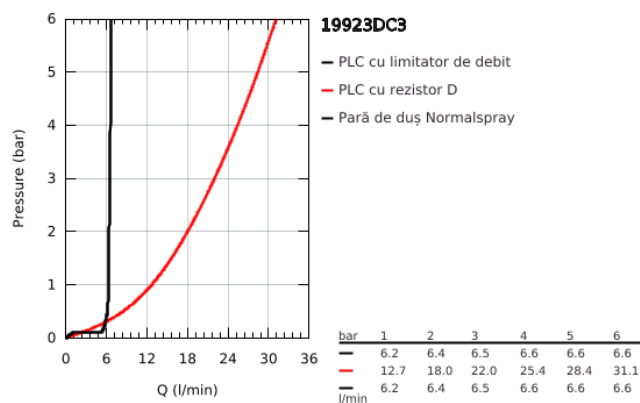

## 19 923 DC3 ATRIO BATERIE CADĂ CU 5 ELEMENTE

### DESCRIEREA PRODUSULUI

- Colour: supersteel
- valvă ceramică 1/2", 90°
- finisaj GROHE LongLife
- compus din:
  - pipă pre-asamblată
  - cu mânăre în cruce
  - scurgere cu aerator și comutator baie / duș
  - pară de duș Rainshower Aqua 6,5 l/min
  - furtun de duș 2000 mm
  - racorduri flexibile de conectare la apă
  - racord pentru furtunul de duș
  - protecție împotriva refluxului
  - se poate utiliza împreună cu 29 037 002
- Două seturi diferite de capace incluse. Un set cu marcaje "H" și "C", un set fără marcaje.