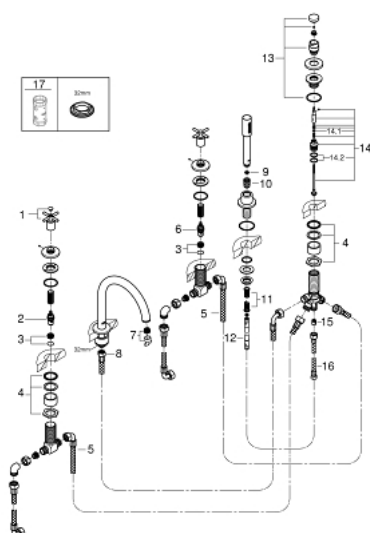

## 19 923 DC3 ATRIO BATERIE CADĂ CU 5 ELEMENTE

### DESCRIEREA PRODUSULUI

- Colour: supersteel
- valvă ceramică 1/2", 90°
- finisaj GROHE LongLife
- compus din:
  - pipă pre-asamblată
  - cu mânăre în cruce
  - scurgere cu aerator și comutator baie / duș
  - pară de duș Rainshower Aqua 6,5 l/min
  - furtun de duș 2000 mm
  - racorduri flexibile de conectare la apă
  - racord pentru furtunul de duș
  - protecție împotriva refluxului
  - se poate utiliza împreună cu 29 037 002
- Două seturi diferite de capace incluse. Un set cu marcaje "H" și "C", un set fără marcaje.

### PIESE DE SCHIMB , aprilie 2017 – now

- 1: Cross handle bath (Spare part-nr. 18033DC3)
  - 2: Garnitură ceramică 3/4" (Spare part-nr. 45888000)
  - 3: Scaun de ventil 3/4" (Spare part-nr. 45345000)
  - 4: kit de înlocuire pentru ansamblul de fixare (Spare part-nr. 45444000)
  - 6: Garnitură ceramică 3/4" (Spare part-nr. 45887000)
  - 7: Aerator (Spare part-nr. 13926000)
  - 8: Țeavă (Spare part-nr. 48018000)
  - 9: Filtru impuritati (Spare part-nr. 0700200M)
  - 10: piuliță conică (Spare part-nr. 08864DC0)
  - 11: Arc (Spare part-nr. 00869000)
  - 12: Furtun metalic (Spare part-nr. 28146000)
  - 13: Buton de comutare (Spare part-nr. 48411DC0)
  - 14: Comutator (Spare part-nr. 45443000)
  - 14.1: Disc de etanșare Ø6 x Ø2 (Spare part-nr. 0128300M)
  - 14.2: Disc de etanșare (Spare part-nr. 0120500M)
  - 15: Ventil de reținere (Spare part-nr. 08565000)
  - 16: Țeavă (Spare part-nr. 07300000)
  - 17: Cheie tubulară (Spare part-nr. 19332000)\*
- \* Optional accessories