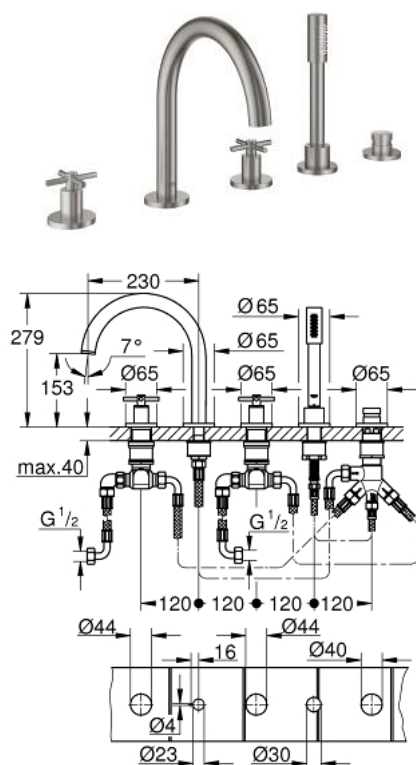

## 19 923 DC3 ATRIO BATERIE CADĂ CU 5 ELEMENTE

### DESCRIEREA PRODUSULUI

- Colour: supersteel
- valvă ceramică 1/2", 90°
- finisaj GROHE LongLife
- compus din:
  - pipă pre-asamblată
  - cu mânăre în cruce
  - scurgere cu aerator și comutator baie / duș
  - pară de duș Rainshower Aqua 6,5 l/min
  - furtun de duș 2000 mm
  - racorduri flexibile de conectare la apă
  - racord pentru furtunul de duș
  - protecție împotriva refluxului
  - se poate utiliza împreună cu 29 037 002
- Două seturi diferite de capace incluse. Un set cu marcaje "H" și "C", un set fără marcaje.

### PIESE DE SCHIMB , aprilie 2017 – now

- 1: Cross handle bath (Spare part-nr. 18033DC3)
  - 2: Garnitură ceramică 3/4" (Spare part-nr. 45888000)
  - 3: Scaun de ventil 3/4" (Spare part-nr. 45345000)
  - 4: kit de înlocuire pentru ansamblul de fixare (Spare part-nr. 45444000)
  - 6: Garnitură ceramică 3/4" (Spare part-nr. 45887000)
  - 7: Aerator (Spare part-nr. 13926000)
  - 8: Țeavă (Spare part-nr. 48018000)
  - 9: Filtru impuritati (Spare part-nr. 0700200M)
  - 10: piuliță conică (Spare part-nr. 08864DC0)
  - 11: Arc (Spare part-nr. 00869000)
  - 12: Furtun metalic (Spare part-nr. 28146000)
  - 13: Buton de comutare (Spare part-nr. 48411DC0)
  - 14: Comutator (Spare part-nr. 45443000)
  - 14.1: Disc de etanșare Ø6 x Ø2 (Spare part-nr. 0128300M)
  - 14.2: Disc de etanșare (Spare part-nr. 0120500M)
  - 15: Ventil de reținere (Spare part-nr. 08565000)
  - 16: Țeavă (Spare part-nr. 07300000)
  - 17: Cheie tubulară (Spare part-nr. 19332000)\*
- \* Optional accessories