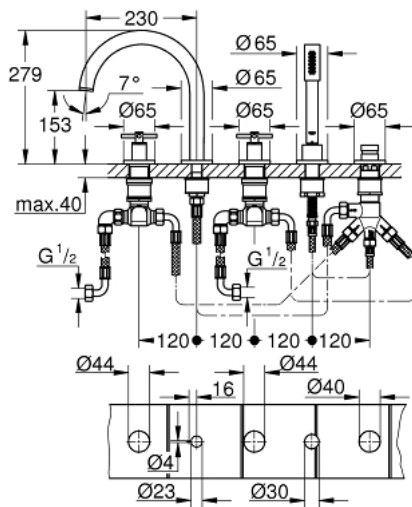

19 923 GL3 ATRIO BATERIE CADĂ CU 5 ELEMENTE

DESCRIEREA PRODUSULUI

- Colour: cool sunrise
- valvă ceramică 1/2", 90°
- finisaj GROHE LongLife
- compus din:
 - pipă pre-asamblată
 - cu mânăre în cruce
 - scurgere cu aerator și comutator baie / duș
 - pară de duș Rainshower Aqua 6,5 l/min
 - furtun de duș 2000 mm
 - racorduri flexibile de conectare la apă
 - racord pentru furtunul de duș
 - protecție împotriva refluxului
 - se poate utiliza împreună cu 29 037 002
- Două seturi diferite de capace incluse. Un set cu marcaje "H" și "C", un set fără marcaje.