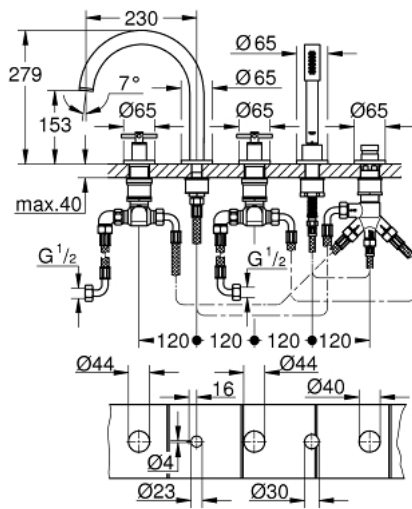

## 19 923 GL3 ATRIO BATERIE CADĂ CU 5 ELEMENTE

### DESCRIEREA PRODUSULUI

- Colour: cool sunrise
- valvă ceramică 1/2", 90°
- finisaj GROHE LongLife
- compus din:
  - pipă pre-asamblată
  - cu mânăre în cruce
  - scurgere cu aerator și comutator baie / duș
  - pară de duș Rainshower Aqua 6,5 l/min
  - furtun de duș 2000 mm
  - racorduri flexibile de conectare la apă
  - racord pentru furtunul de duș
  - protecție împotriva refluxului
  - se poate utiliza împreună cu 29 037 002
- Două seturi diferite de capace incluse. Un set cu marcaje "H" și "C", un set fără marcaje.