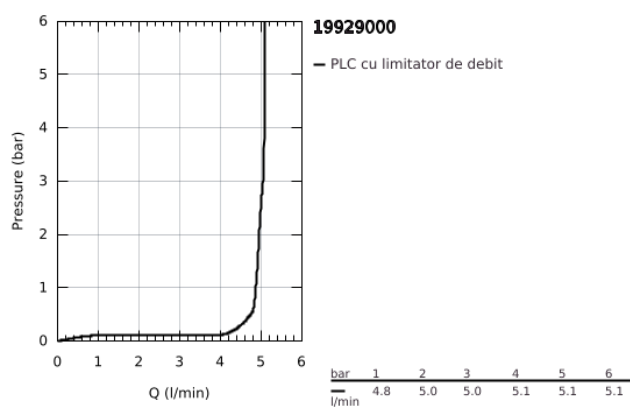

19 929 000 GRANDERA BATERIE LAVOAR CU 2 GĂURI MĂRIMEA S

DESCRIEREA PRODUSULUI

- Colour: cromat
- montare pe perete
- set pentru instalarea finală a codului 23 319 000
- fără corp încastrat
- suprafață GROHE LongLife
- GROHE EcoJoy tehnologie pentru reducerea consumului de apă
- GROHE AquaGuide aerator reglabil 5.7 l/min
- distanța între axe 110 mm
- proiecție de 177 mm
- presiunea minimă recomandată 1.0 bar

19 929 000 **GRANDERA BATERIE LAVOAR CU 2 GĂURI**
MĂRIMEA S

PIESE DE SCHIMB , august 2017 – now

1: Braț (Spare part-nr. 46833000)

2: Dispozitiv de îndreptare debit (Spare part-nr. 46837000)

3: Prelungire (Spare part-nr. 46627000)*