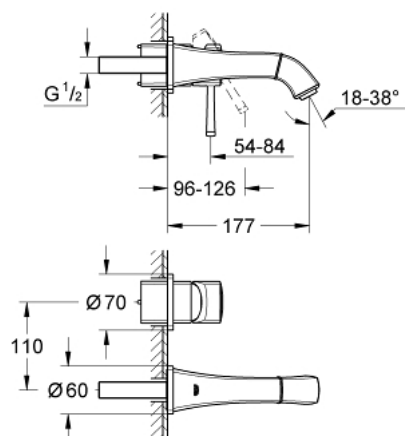

19 929 000 GRANDERA BATERIE LAVOAR CU 2 GĂURI MĂRIMEA S

DESCRIEREA PRODUSULUI

- Colour: cromat
- montare pe perete
- set pentru instalarea finală a codului 23 319 000
- fără corp încastrat
- suprafață GROHE LongLife
- GROHE EcoJoy tehnologie pentru reducerea consumului de apă
- GROHE AquaGuide aerator reglabil 5.7 l/min
- distanța între axe 110 mm
- proiecție de 177 mm
- presiunea minimă recomandată 1.0 bar

19 929 000 **GRANDERA BATERIE LAVOAR CU 2 GĂURI**
MĂRIMEA S

PIESE DE SCHIMB , august 2017 – now

1: Braț (Spare part-nr. 46833000)

2: Dispozitiv de îndreptare debit (Spare part-nr. 46837000)

3: Prelungire (Spare part-nr. 46627000)*