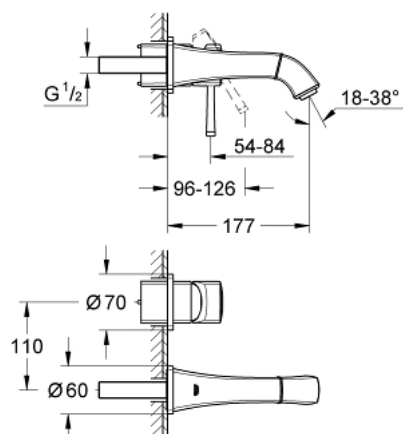

## 19 929 IG0 GRANDERA BATERIE LAVOAR CU 2 GĂURI MĂRIMEA S

### DESCRIEREA PRODUSULUI

- Colour: chrome/gold
- montare pe perete
- set pentru instalarea finală a codului 23 319 000
- fără corp încastrat
- suprafață GROHE LongLife
- GROHE EcoJoy tehnologie pentru reducerea consumului de apă
- GROHE AquaGuide aerator reglabil 5.7 l/min
- distanța între axe 110 mm
- proiecție de 177 mm
- presiunea minimă recomandată 1.0 bar

### PIESE DE SCHIMB , august 2017 – now

1: Braț (Spare part-nr. 46833IG0)

2: Dispozitiv de îndreptare debit (Spare part-nr. 46837G00)

3: Prelungire (Spare part-nr. 46627000)\*

\* Optional accessories