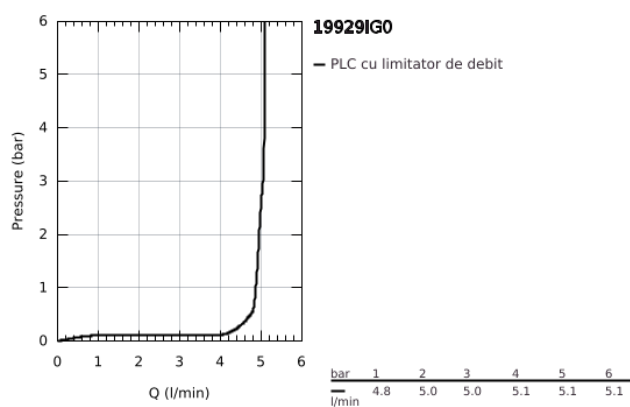

## 19 929 IG0 GRANDERA BATERIE LAVOAR CU 2 GĂURI MĂRIMEA S

### DESCRIEREA PRODUSULUI

- Colour: chrome/gold
- montare pe perete
- set pentru instalarea finală a codului 23 319 000
- fără corp încastrat
- suprafață GROHE LongLife
- GROHE EcoJoy tehnologie pentru reducerea consumului de apă
- GROHE AquaGuide aerator reglabil 5.7 l/min
- distanța între axe 110 mm
- proiecție de 177 mm
- presiunea minimă recomandată 1.0 bar