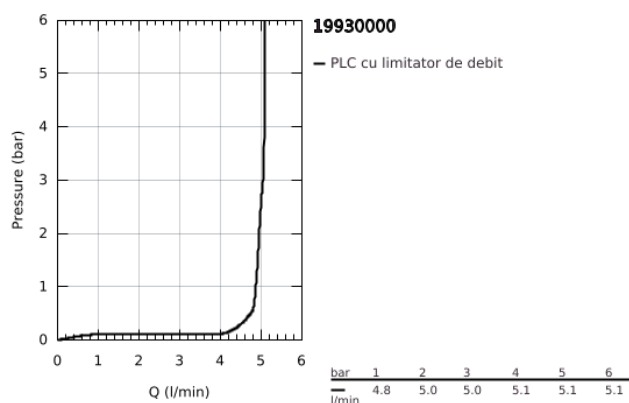

19 930 000 GRANDERA BATERIE LAVOAR CU 2 GĂURI MĂRIMEA M

DESCRIEREA PRODUSULUI

- Colour: cromat
- montare pe perete
- fără corp încastrat
- set pentru instalarea finală a codului 23 319 000
- suprafață GROHE LongLife
- GROHE EcoJoy tehnologie pentru reducerea consumului de apă
- GROHE AquaGuide aerator reglabil 5.7 l/min
- projection 234 mm
- presiunea minimă recomandată 1.0 bar

19 930 000 **GRANDERA BATERIE LAVOAR CU 2 GĂURI**
MĂRIMEA M

PIESE DE SCHIMB , august 2017 – now

1: Braț (Spare part-nr. 46833000)

2: Dispozitiv de îndreptare debit (Spare part-nr. 46837000)

3: Prelungire (Spare part-nr. 46627000)*