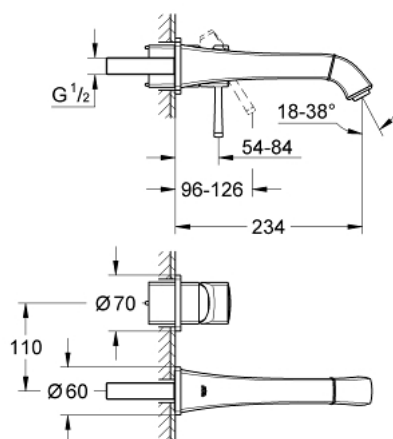

19 930 000 GRANDERA BATERIE LAVOAR CU 2 GĂURI MĂRIMEA M

DESCRIEREA PRODUSULUI

- Colour: cromat
- montare pe perete
- fără corp încastrat
- set pentru instalarea finală a codului 23 319 000
- suprafață GROHE LongLife
- GROHE EcoJoy tehnologie pentru reducerea consumului de apă
- GROHE AquaGuide aerator reglabil 5.7 l/min
- projection 234 mm
- presiunea minimă recomandată 1.0 bar

19 930 000 **GRANDERA BATERIE LAVOAR CU 2 GĂURI**
MĂRIMEA M

PIESE DE SCHIMB , august 2017 – now

1: Braț (Spare part-nr. 46833000)

2: Dispozitiv de îndreptare debit (Spare part-nr. 46837000)

3: Prelungire (Spare part-nr. 46627000)*