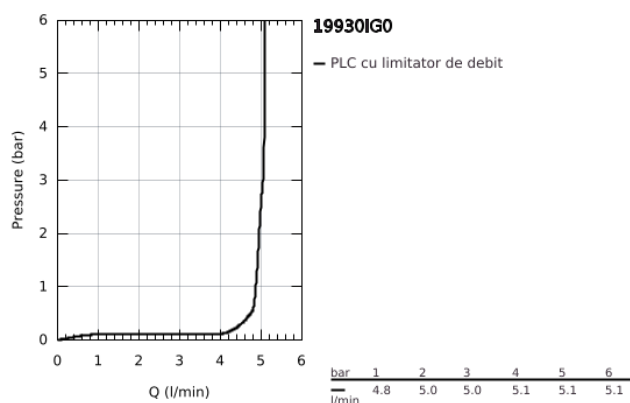

19 930 IG0 GRANDERA BATERIE LAVOAR CU 2 GĂURI MĂRIMEA M

DESCRIEREA PRODUSULUI

- Colour: chrome/gold
- montare pe perete
- fără corp încastrat
- set pentru instalarea finală a codului 23 319 000
- suprafață GROHE LongLife
- GROHE EcoJoy tehnologie pentru reducerea consumului de apă
- GROHE AquaGuide aerator reglabil 5.7 l/min
- projection 234 mm
- presiunea minimă recomandată 1.0 bar

19 930 IG0 GRANDERA BATERIE LAVOAR CU 2 GĂURI MĂRIMEA M

PIESE DE SCHIMB , august 2017 – now

- 1: Braț (Spare part-nr. 46833IG0)
- 2: Dispozitiv de îndreptare debit (Spare part-nr. 46837G00)
- 3: Prelungire (Spare part-nr. 46627000)*