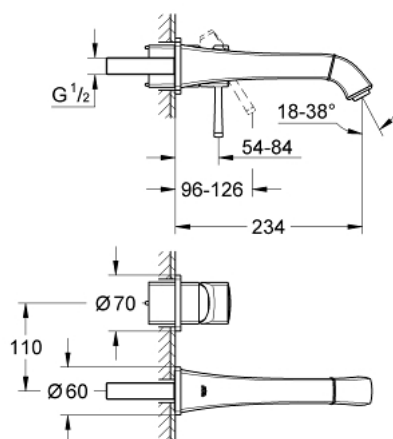

19 930 IG0 GRANDERA BATERIE LAVOAR CU 2 GĂURI MĂRIMEA M

DESCRIEREA PRODUSULUI

- Colour: chrome/gold
- montare pe perete
- fără corp încastrat
- set pentru instalarea finală a codului 23 319 000
- suprafață GROHE LongLife
- GROHE EcoJoy tehnologie pentru reducerea consumului de apă
- GROHE AquaGuide aerator reglabil 5.7 l/min
- projection 234 mm
- presiunea minimă recomandată 1.0 bar

19 930 IG0 GRANDERA BATERIE LAVOAR CU 2 GĂURI MĂRIMEA M

PIESE DE SCHIMB , august 2017 – now

- 1: Braț (Spare part-nr. 46833IG0)
- 2: Dispozitiv de îndreptare debit (Spare part-nr. 46837G00)
- 3: Prelungire (Spare part-nr. 46627000)*