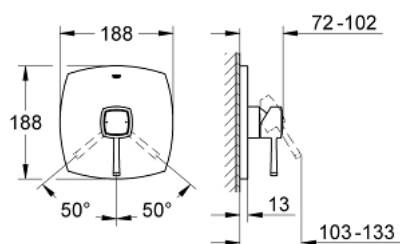

19 932 000 GRANDERA BATERIE DUȘ MONOCOMANDĂ

DESCRIEREA PRODUSULUI

- Colour: cromat
- set pentru instalarea finală a codului
- 33 961 000, 33 962 000, 33 963 000, 33 964 000, 33 965 000, 33 966 000, 35 501 000
- fără corp încastrat
- suprafață GROHE LongLife
- element de etanșeizare mască aparentă și arbore
- ornament metalic
- fixare mascată
- presiunea minimă recomandată 1.0 bar

19 932 000 GRANDERA BATERIE DUȘ MONOCOMANDĂ

PIESE DE SCHIMB , iunie 2012 – now

- 1: Braț (Spare part-nr. 46833000)
 - 2: escutcheon (Spare part-nr. 46832000)
 - 3: Limitator de temperatură (Spare part-nr. 46375000)*
 - 4: Set extindere (Spare part-nr. 46191000)*
 - 5: Set extindere (Spare part-nr. 46343000)*
- * Optional accessories