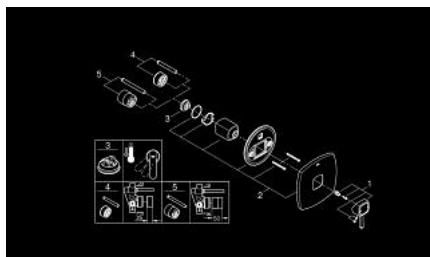

19 932 000 GRANDERA BATERIE DUȘ MONOCOMANDĂ

DESCRIEREA PRODUSULUI

- Colour: cromat
- set pentru instalarea finală a codului
- 33 961 000, 33 962 000, 33 963 000, 33 964 000, 33 965 000, 33 966 000, 35 501 000
- fără corp încastrat
- suprafață GROHE LongLife
- element de etanșeizare mască aparentă și arbore
- ornament metalic
- fixare mascată
- presiunea minimă recomandată 1.0 bar

19 932 000 GRANDERA BATERIE DUȘ MONOCOMANDĂ

PIESE DE SCHIMB , iunie 2012 – now

- 1: Braț (Spare part-nr. 46833000)
 - 2: escutcheon (Spare part-nr. 46832000)
 - 3: Limitator de temperatură (Spare part-nr. 46375000)*
 - 4: Set extindere (Spare part-nr. 46191000)*
 - 5: Set extindere (Spare part-nr. 46343000)*
- * Optional accessories