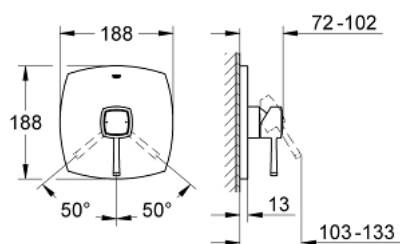

19 932 IG0 GRANDERA BATERIE DUȘ MONOCOMANDĂ

DESCRIEREA PRODUSULUI

- Colour: chrome/gold
- set pentru instalarea finală a codului
- fără corp încastrat
- suprafață GROHE LongLife
- element de etanșeizare mască aparentă și arbore
- ornament metalic
- fixare mascată
- presiunea minimă recomandată 1.0 bar

19 932 IG0 GRANDERA BATERIE DUȘ MONOCOMANDĂ

PIESE DE SCHIMB , iunie 2012 – now

- 1: Braț (Spare part-nr. 46833IG0)
 - 2: escutcheon (Spare part-nr. 46832000)
 - 3: Limitator de temperatură (Spare part-nr. 46375000)*
 - 4: Set extindere (Spare part-nr. 46191000)*
 - 5: Set extindere (Spare part-nr. 46343000)*
- * Optional accessories