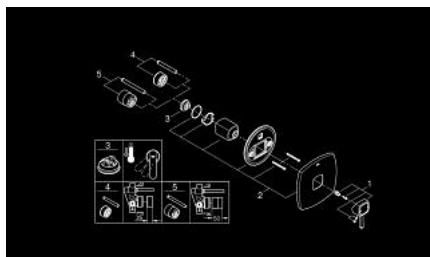

19 932 IG0 GRANDERA BATERIE DUȘ MONOCOMANDĂ

DESCRIEREA PRODUSULUI

- Colour: chrome/gold
- set pentru instalarea finală a codului
- fără corp încastrat
- suprafață GROHE LongLife
- element de etanșeizare mască aparentă și arbore
- ornament metalic
- fixare mascată
- presiunea minimă recomandată 1.0 bar

19 932 IG0 GRANDERA BATERIE DUȘ MONOCOMANDĂ

PIESE DE SCHIMB , iunie 2012 – now

- 1: Braț (Spare part-nr. 46833IG0)
 - 2: escutcheon (Spare part-nr. 46832000)
 - 3: Limitator de temperatură (Spare part-nr. 46375000)*
 - 4: Set extindere (Spare part-nr. 46191000)*
 - 5: Set extindere (Spare part-nr. 46343000)*
- * Optional accessories