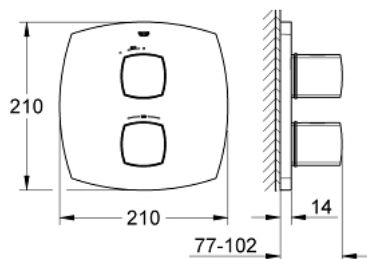

### DESCRIEREA PRODUSULUI

- Colour: cromat
- set pentru instalarea finală a codului
- GROHE Rapido T 35 500 000
- fără corp încadrat
- suprafață GROHE LongLife
- GROHE SafeStop - oprire de siguranță la 38°C
- limitare opțională de temperatură la 43°C GROHE SafeStop Plus inclusă
- volume handle
- FlowControl Button - One-button switch to full water flow
- Garnituri ceramice 1/2", 180°
- rozetă cu element de etanșare a arborelui și fixare mascată GROHE FastFixation
- mânere din metal
- presiunea minimă recomandată 1.0 bar