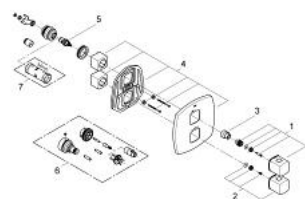

### DESCRIEREA PRODUSULUI

- Colour: cromat
- set pentru instalarea finală a codului
- GROHE Rapido T 35 500 000
- fără corp încadrat
- suprafață GROHE LongLife
- GROHE SafeStop - oprire de siguranță la 38°C
- limitare opțională de temperatură la 43°C GROHE SafeStop Plus inclusă
- volume handle
- FlowControl Button - One-button switch to full water flow
- Garnituri ceramice 1/2", 180°
- rozetă cu element de etanșare a arborelui și fixare mascată GROHE FastFixation
- mânere din metal
- presiunea minimă recomandată 1.0 bar

### PIESE DE SCHIMB , iunie 2012 – now

- 2: Temperature control handle (Spare part-nr. 47934000)
- 3: Oprire (Spare part-nr. 10093000)
- 4: Șild (Spare part-nr. 47935000)
- 5: Garnitură ceramică, 1/2" (Spare part-nr. 45346000)
- 5.1: Garnitură inelară Ø18,2 x Ø1,7 (Spare part-nr. 0392400M)
- 6: Set-extindere 27,5 mm (Spare part-nr. 47780000)\*
- 7: Cheie tubulară (Spare part-nr. 19332000)\*