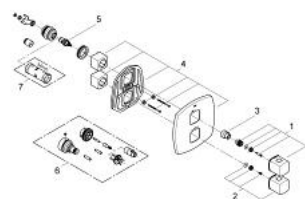

## 19 934 IG0 GRANDERA BATERIE DUȘ CU TERMOSTAT

### DESCRIEREA PRODUSULUI

- Colour: chrome/gold
- set pentru instalarea finală a codului
- GROHE Rapido T 35 500 000
- fără corp încadrat
- suprafață GROHE LongLife
- GROHE SafeStop - oprire de siguranță la 38°C
- limitare opțională de temperatură la 43°C GROHE SafeStop Plus inclusă
- volume handle
- FlowControl Button - One-button switch to full water flow
- Garnituri ceramice 1/2", 180°
- rozetă cu element de etanșare a arborelui și fixare mascată GROHE FastFixation
- mânere din metal
- presiunea minimă recomandată 1.0 bar

### PIESE DE SCHIMB , iunie 2012 – now

- 2: Temperature control handle (Spare part-nr. 47934IG0)
- 3: Oprire (Spare part-nr. 10093000)
- 4: Șild (Spare part-nr. 47935000)
- 5: Garnitură ceramică, 1/2" (Spare part-nr. 45346000)
- 5.1: Garnitură inelară Ø18,2 x Ø1,7 (Spare part-nr. 0392400M)
- 6: Set-extindere 27,5 mm (Spare part-nr. 47780000)\*
- 7: Cheie tubulară (Spare part-nr. 19332000)\*