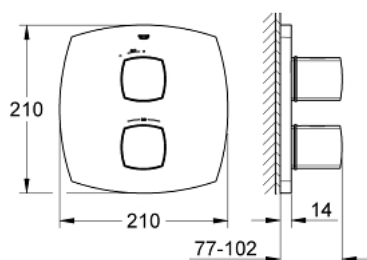

## 19 934 IG0 GRANDERA BATERIE DUȘ CU TERMOSTAT

### DESCRIEREA PRODUSULUI

- Colour: chrome/gold
- set pentru instalarea finală a codului
- GROHE Rapido T 35 500 000
- fără corp încadrat
- suprafață GROHE LongLife
- GROHE SafeStop - oprire de siguranță la 38°C
- limitare opțională de temperatură la 43°C GROHE SafeStop Plus inclusă
- volume handle
- FlowControl Button - One-button switch to full water flow
- Garnituri ceramice 1/2", 180°
- rozetă cu element de etanșare a arborelui și fixare mascată GROHE FastFixation
- mânere din metal
- presiunea minimă recomandată 1.0 bar