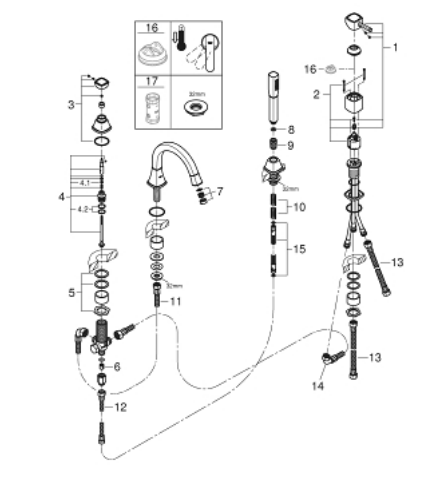

19 936 000 GRANDERA BATERIE CADĂ MONOCOMANDĂ CU 4 GĂURI

DESCRIEREA PRODUSULUI

- Colour: cromat
- cartuş ceramic de 46 mm cu GROHE SilkMove
- suprafață GROHE LongLife
- compus din:
 - pipă pre-asamblată
 - element de funcționare pentru baterie monocomandă
 - scurgere cu aerator și comutator baie / duș
- Grandera pară de duș 7.6 l
- furtun de duș metalic
- racorduri flexibile de conectare la apă
- racord pentru furtunul de duș
- protecție împotriva refluxului
- can be used with baseframe 29 037 000 (please order separately)
- presiunea minimă recomandată 1.0 bar

19 936 000 GRANDERA BATERIE CADĂ MONOCOMANDĂ CU 4 GĂURI

PIESE DE SCHIMB , aprilie 2019 – now

- 1: Braț (Spare part-nr. 46833000)
- 2: Cartuș (Spare part-nr. 46048000)
- 3: Buton de comutare (Spare part-nr. 48216000)
- 4: Comutator (Spare part-nr. 45443000)
- 4.1: Disc de etanșare Ø6 x Ø2 (Spare part-nr. 0128300M)
- 4.2: Disc de etanșare (Spare part-nr. 0120500M)
- 5: kit de înlocuire pentru ansamblul de fixare (Spare part-nr. 45444000)
- 6: Ventil de reținere (Spare part-nr. 08565000)
- 7: Aerator (Spare part-nr. 13941000)
- 8: Filtru impuritati (Spare part-nr. 0700200M)
- 9: piuliță conică (Spare part-nr. 08864000)
- 10: Arc (Spare part-nr. 00869000)
- 11: Țeavă (Spare part-nr. 48018000)
- 12: Țeavă (Spare part-nr. 07300000)
- 13: Țeavă (Spare part-nr. 07227000)
- 14: Țeavă (Spare part-nr. 48017000)
- 15: Furtun metalic (Spare part-nr. 28146000)
- 16: Limitator de temperatură (Spare part-nr. 46375000)*
- 17: Cheie tubulară (Spare part-nr. 19332000)*