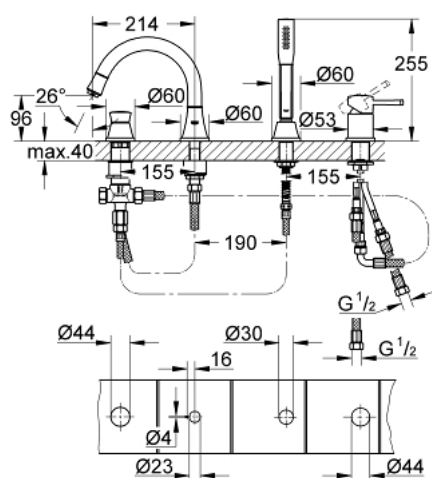

19 936 000 GRANDERA BATERIE CADĂ MONOCOMANDĂ CU 4 GĂURI

DESCRIEREA PRODUSULUI

- Colour: cromat
- cartuş ceramic de 46 mm cu GROHE SilkMove
- suprafață GROHE LongLife
- compus din:
 - pipă pre-asamblată
 - element de funcționare pentru baterie monocomandă
 - scurgere cu aerator și comutator baie / duș
- Grandera pară de duș 7.6 l
- furtun de duș metalic
- racorduri flexibile de conectare la apă
- racord pentru furtunul de duș
- protecție împotriva refluxului
- can be used with baseframe 29 037 000 (please order separately)
- presiunea minimă recomandată 1.0 bar

19 936 000 GRANDERA BATERIE CADĂ MONOCOMANDĂ CU 4 GĂURI

PIESE DE SCHIMB , aprilie 2019 – now

- 1: Braț (Spare part-nr. 46833000)
- 2: Cartuș (Spare part-nr. 46048000)
- 3: Buton de comutare (Spare part-nr. 48216000)
- 4: Comutator (Spare part-nr. 45443000)
- 4.1: Disc de etanșare Ø6 x Ø2 (Spare part-nr. 0128300M)
- 4.2: Disc de etanșare (Spare part-nr. 0120500M)
- 5: kit de înlocuire pentru ansamblul de fixare (Spare part-nr. 45444000)
- 6: Ventil de reținere (Spare part-nr. 08565000)
- 7: Aerator (Spare part-nr. 13941000)
- 8: Filtru impuritati (Spare part-nr. 0700200M)
- 9: piuliță conică (Spare part-nr. 08864000)
- 10: Arc (Spare part-nr. 00869000)
- 11: Țeavă (Spare part-nr. 48018000)
- 12: Țeavă (Spare part-nr. 07300000)
- 13: Țeavă (Spare part-nr. 07227000)
- 14: Țeavă (Spare part-nr. 48017000)
- 15: Furtun metalic (Spare part-nr. 28146000)
- 16: Limitator de temperatură (Spare part-nr. 46375000)*
- 17: Cheie tubulară (Spare part-nr. 19332000)*