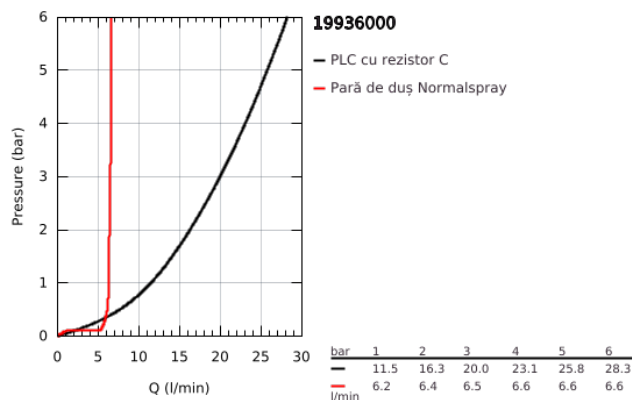

19 936 000 GRANDERA BATERIE CADĂ MONOCOMANDĂ CU 4 GĂURI

DESCRIEREA PRODUSULUI

- Colour: cromat
- cartuş ceramic de 46 mm cu GROHE SilkMove
- suprafață GROHE LongLife
- compus din:
 - pipă pre-asamblată
 - element de funcționare pentru baterie monocomandă
 - scurgere cu aerator și comutator baie / duș
- Grandera pară de duș 7.6 l
- furtun de duș metalic
- racorduri flexibile de conectare la apă
- racord pentru furtunul de duș
- protecție împotriva refluxului
- can be used with baseframe 29 037 000 (please order separately)
- presiunea minimă recomandată 1.0 bar

19 936 000 GRANDERA BATERIE CADĂ MONOCOMANDĂ CU 4 GĂURI

PIESE DE SCHIMB , aprilie 2019 – now

- 1: Braț (Spare part-nr. 46833000)
- 2: Cartuș (Spare part-nr. 46048000)
- 3: Buton de comutare (Spare part-nr. 48216000)
- 4: Comutator (Spare part-nr. 45443000)
- 4.1: Disc de etanșare Ø6 x Ø2 (Spare part-nr. 0128300M)
- 4.2: Disc de etanșare (Spare part-nr. 0120500M)
- 5: kit de înlocuire pentru ansamblul de fixare (Spare part-nr. 45444000)
- 6: Ventil de reținere (Spare part-nr. 08565000)
- 7: Aerator (Spare part-nr. 13941000)
- 8: Filtru impuritati (Spare part-nr. 0700200M)
- 9: piuliță conică (Spare part-nr. 08864000)
- 10: Arc (Spare part-nr. 00869000)
- 11: Țeavă (Spare part-nr. 48018000)
- 12: Țeavă (Spare part-nr. 07300000)
- 13: Țeavă (Spare part-nr. 07227000)
- 14: Țeavă (Spare part-nr. 48017000)
- 15: Furtun metalic (Spare part-nr. 28146000)
- 16: Limitator de temperatură (Spare part-nr. 46375000)*
- 17: Cheie tubulară (Spare part-nr. 19332000)*