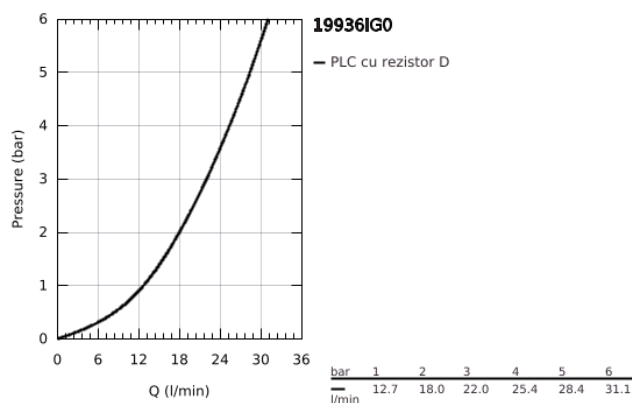

19 936 IG0 GRANDERA BATERIE CADĂ MONOCOMANDĂ CU 4 GĂURI

DESCRIEREA PRODUSULUI

- Colour: chrome/gold
- cartuş ceramic de 46 mm cu GROHE SilkMove
- suprafață GROHE LongLife
- compus din:
 - pipă pre-asamblată
 - element de funcționare pentru baterie monocomandă
 - scurgere cu aerator și comutator baie / duș
- Grandera pară de duș 7.6 l
- furtun de duș metalic
- racorduri flexibile de conectare la apă
- racord pentru furtunul de duș
- protecție împotriva refluxului
- can be used with baseframe 29 037 000 (please order separately)
- presiunea minimă recomandată 1.0 bar

19 936 IG0 GRANDERA BATERIE CADĂ MONOCOMANDĂ CU 4 GĂURI

PIESE DE SCHIMB , aprilie 2019 – now

- 1: Braț (Spare part-nr. 46833IG0)
- 2: Cartuș (Spare part-nr. 46048000)
- 3: Buton de comutare (Spare part-nr. 48216IG0)
- 4: Comutator (Spare part-nr. 45443000)
- 4.1: Disc de etanșare Ø6 x Ø2 (Spare part-nr. 0128300M)
- 4.2: Disc de etanșare (Spare part-nr. 0120500M)
- 5: kit de înlocuire pentru ansamblul de fixare (Spare part-nr. 45444000)
- 6: Ventil de reținere (Spare part-nr. 08565000)
- 7: Aerator (Spare part-nr. 13941G00)
- 8: Filtru impuritati (Spare part-nr. 0700200M)
- 9: piuliță conică (Spare part-nr. 08864000)
- 10: Arc (Spare part-nr. 00869000)
- 11: Țeavă (Spare part-nr. 48018000)
- 12: Țeavă (Spare part-nr. 07300000)
- 13: Țeavă (Spare part-nr. 07227000)
- 14: Țeavă (Spare part-nr. 48017000)
- 15: Furtun metalic (Spare part-nr. 28146000)
- 16: Limitator de temperatură (Spare part-nr. 46375000)*
- 17: Cheie tubulară (Spare part-nr. 19332000)*