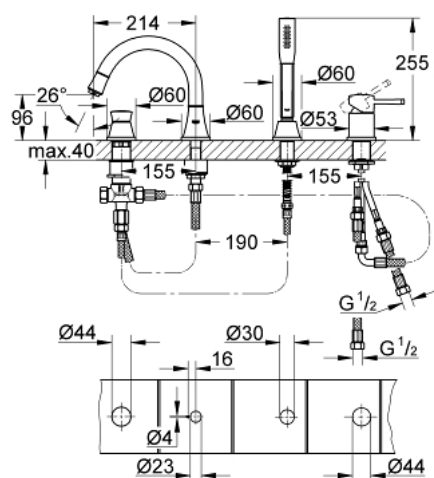

19 936 IG0 GRANDERA BATERIE CADĂ MONOCOMANDĂ CU 4 GĂURI

DESCRIEREA PRODUSULUI

- Colour: chrome/gold
- cartuş ceramic de 46 mm cu GROHE SilkMove
- suprafață GROHE LongLife
- compus din:
 - pipă pre-asamblată
 - element de funcționare pentru baterie monocomandă
 - scurgere cu aerator și comutator baie / duș
- Grandera pară de duș 7.6 l
- furtun de duș metalic
- racorduri flexibile de conectare la apă
- racord pentru furtunul de duș
- protecție împotriva refluxului
- can be used with baseframe 29 037 000 (please order separately)
- presiunea minimă recomandată 1.0 bar

19 936 IG0 GRANDERA BATERIE CADĂ MONOCOMANDĂ CU 4 GĂURI

PIESE DE SCHIMB , aprilie 2019 – now

- 1: Braț (Spare part-nr. 46833IG0)
- 2: Cartuș (Spare part-nr. 46048000)
- 3: Buton de comutare (Spare part-nr. 48216IG0)
- 4: Comutator (Spare part-nr. 45443000)
- 4.1: Disc de etanșare Ø6 x Ø2 (Spare part-nr. 0128300M)
- 4.2: Disc de etanșare (Spare part-nr. 0120500M)
- 5: kit de înlocuire pentru ansamblul de fixare (Spare part-nr. 45444000)
- 6: Ventil de reținere (Spare part-nr. 08565000)
- 7: Aerator (Spare part-nr. 13941G00)
- 8: Filtru impuritati (Spare part-nr. 0700200M)
- 9: piuliță conică (Spare part-nr. 08864000)
- 10: Arc (Spare part-nr. 00869000)
- 11: Țeavă (Spare part-nr. 48018000)
- 12: Țeavă (Spare part-nr. 07300000)
- 13: Țeavă (Spare part-nr. 07227000)
- 14: Țeavă (Spare part-nr. 48017000)
- 15: Furtun metalic (Spare part-nr. 28146000)
- 16: Limitator de temperatură (Spare part-nr. 46375000)*
- 17: Cheie tubulară (Spare part-nr. 19332000)*