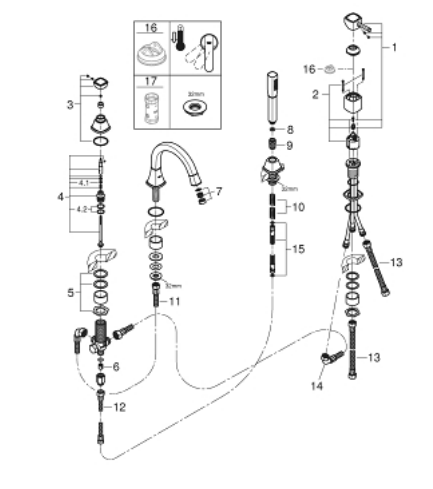

19 936 IG0 GRANDERA BATERIE CADĂ MONOCOMANDĂ CU 4 GĂURI

DESCRIEREA PRODUSULUI

- Colour: chrome/gold
- cartuş ceramic de 46 mm cu GROHE SilkMove
- suprafață GROHE LongLife
- compus din:
 - pipă pre-asamblată
 - element de funcționare pentru baterie monocomandă
 - scurgere cu aerator și comutator baie / duș
- Grandera pară de duș 7.6 l
- furtun de duș metalic
- racorduri flexibile de conectare la apă
- racord pentru furtunul de duș
- protecție împotriva refluxului
- can be used with baseframe 29 037 000 (please order separately)
- presiunea minimă recomandată 1.0 bar

19 936 IG0 GRANDERA BATERIE CADĂ MONOCOMANDĂ CU 4 GĂURI

PIESE DE SCHIMB , aprilie 2019 – now

- 1: Braț (Spare part-nr. 46833IG0)
- 2: Cartuș (Spare part-nr. 46048000)
- 3: Buton de comutare (Spare part-nr. 48216IG0)
- 4: Comutator (Spare part-nr. 45443000)
- 4.1: Disc de etanșare Ø6 x Ø2 (Spare part-nr. 0128300M)
- 4.2: Disc de etanșare (Spare part-nr. 0120500M)
- 5: kit de înlocuire pentru ansamblul de fixare (Spare part-nr. 45444000)
- 6: Ventil de reținere (Spare part-nr. 08565000)
- 7: Aerator (Spare part-nr. 13941G00)
- 8: Filtru impuritati (Spare part-nr. 0700200M)
- 9: piuliță conică (Spare part-nr. 08864000)
- 10: Arc (Spare part-nr. 00869000)
- 11: Țeavă (Spare part-nr. 48018000)
- 12: Țeavă (Spare part-nr. 07300000)
- 13: Țeavă (Spare part-nr. 07227000)
- 14: Țeavă (Spare part-nr. 48017000)
- 15: Furtun metalic (Spare part-nr. 28146000)
- 16: Limitator de temperatură (Spare part-nr. 46375000)*
- 17: Cheie tubulară (Spare part-nr. 19332000)*