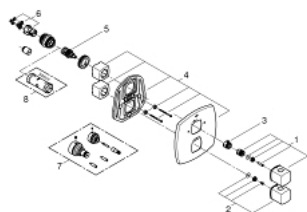

19 937 000 GRANDERA BATERIE CU TERMOSTAT CU DIVIZOR INTEGRAT

DESCRIEREA PRODUSULUI

- Colour: cromat
- set pentru instalarea finală a codului
- Rapido 35 500
- fără corp încadrat
- suprafață GROHE LongLife
- GROHE SafeStop - oprire de siguranță la 38°C
- limitare opțională de temperatură la 43°C GROHE SafeStop Plus inclusă
- GROHE AquaDimmer cu funcții multiple:
- închidere și controlul debitului
- divizor: duș fix / pară de duș
- FlowControl Button - One-button switch to full water flow
- rozetă cu element de etanșare a arborelui și fixare mascată GROHE FastFixation
- mânere din metal
- presiunea minimă recomandată 1.0 bar

19 937 000 GRANDERA BATERIE CU TERMOSTAT CU DIVIZOR INTEGRAT

PIESE DE SCHIMB , noiembrie 2015 – now

- 1: Shut-off handle (Spare part-nr. 47933000)
- 2: Temperature control handle (Spare part-nr. 47934000)
- 3: inel de închidere (Spare part-nr. 47922000)
- 4: Şild (Spare part-nr. 47937000)
- 5: Comutator (Spare part-nr. 47364000)
- 6: Adaptor (Spare part-nr. 12701000)
- 7: Set-extindere 27,5 mm (Spare part-nr. 47781000)*
- 8: Cheie tubulară (Spare part-nr. 19332000)*