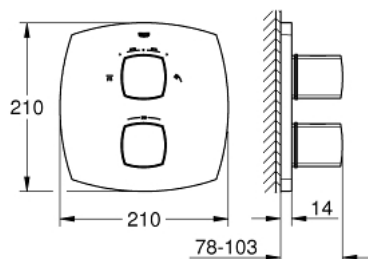

19 937 000 GRANDERA BATERIE CU TERMOSTAT CU DIVIZOR INTEGRAT

DESCRIEREA PRODUSULUI

- Colour: cromat
- set pentru instalarea finală a codului
- Rapido 35 500
- fără corp încadrat
- suprafață GROHE LongLife
- GROHE SafeStop - oprire de siguranță la 38°C
- limitare opțională de temperatură la 43°C GROHE SafeStop Plus inclusă
- GROHE AquaDimmer cu funcții multiple:
- închidere și controlul debitului
- divizor: duș fix / pară de duș
- FlowControl Button - One-button switch to full water flow
- rozetă cu element de etanșare a arborelui și fixare mascată GROHE FastFixation
- mânere din metal
- presiunea minimă recomandată 1.0 bar

19 937 000 GRANDERA BATERIE CU TERMOSTAT CU DIVIZOR INTEGRAT

PIESE DE SCHIMB , noiembrie 2015 – now

- 1: Shut-off handle (Spare part-nr. 47933000)
- 2: Temperature control handle (Spare part-nr. 47934000)
- 3: inel de închidere (Spare part-nr. 47922000)
- 4: Şild (Spare part-nr. 47937000)
- 5: Comutator (Spare part-nr. 47364000)
- 6: Adaptor (Spare part-nr. 12701000)
- 7: Set-extindere 27,5 mm (Spare part-nr. 47781000)*
- 8: Cheie tubulară (Spare part-nr. 19332000)*