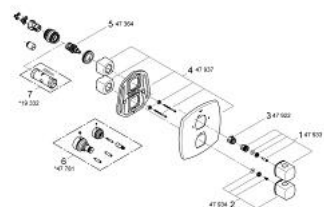

19 937 IG0 GRANDERA BATERIE CU TERMOSTAT CU DIVIZOR INTEGRAT

DESCRIEREA PRODUSULUI

- Colour: chrome/gold
- set pentru instalarea finală a codului
- Rapido 35 500
- fără corp încastrat
- finisaj GROHE LongLife
- GROHE SafeStop - oprire de siguranță la 38°C
- limitare opțională de temperatură la 43°C GROHE SafeStop Plus inclusă
- GROHE AquaDimmer cu funcții multiple:
- închidere și controlul debitului
- divizor: duș fix / pară de duș
- FlowControl Button - One-button switch to full water flow
- rozetă cu element de etanșare a arborelui și fixare mascată GROHE FastFixation
- mânere din metal
- presiunea minimă recomandată 1.0 bar

19 937 IG0 GRANDERA BATERIE CU TERMOSTAT CU DIVIZOR INTEGRAT

PIESE DE SCHIMB , iunie 2012 – now

- 1: Mâner (Spare part-nr. 47933IG0)
- 2: Temperature control handle (Spare part-nr. 47934IG0)
- 3: inel de închidere (Spare part-nr. 47922000)
- 4: Şild (Spare part-nr. 47937000)
- 5: Comutator (Spare part-nr. 47364000)
- 6: Set-extindere 27,5 mm (Spare part-nr. 47781000)*
- 7: Cheie tubulară (Spare part-nr. 19332000)*