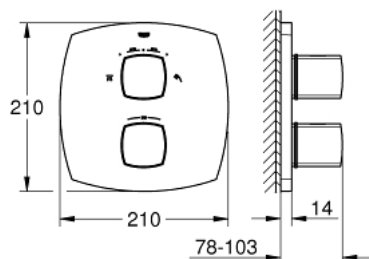

19 937 IG0 GRANDERA BATERIE CU TERMOSTAT CU DIVIZOR INTEGRAT

DESCRIEREA PRODUSULUI

- Colour: chrome/gold
- set pentru instalarea finală a codului
- Rapido 35 500
- fără corp încastrat
- finisaj GROHE LongLife
- GROHE SafeStop - oprire de siguranță la 38°C
- limitare opțională de temperatură la 43°C GROHE SafeStop Plus inclusă
- GROHE AquaDimmer cu funcții multiple:
- închidere și controlul debitului
- divizor: duș fix / pară de duș
- FlowControl Button - One-button switch to full water flow
- rozetă cu element de etanșare a arborelui și fixare mascată GROHE FastFixation
- mânere din metal
- presiunea minimă recomandată 1.0 bar

19 937 IG0 GRANDERA BATERIE CU TERMOSTAT CU DIVIZOR INTEGRAT

PIESE DE SCHIMB , iunie 2012 – now

- 1: Mâner (Spare part-nr. 47933IG0)
- 2: Temperature control handle (Spare part-nr. 47934IG0)
- 3: inel de închidere (Spare part-nr. 47922000)
- 4: Şild (Spare part-nr. 47937000)
- 5: Comutator (Spare part-nr. 47364000)
- 6: Set-extindere 27,5 mm (Spare part-nr. 47781000)*
- 7: Cheie tubulară (Spare part-nr. 19332000)*