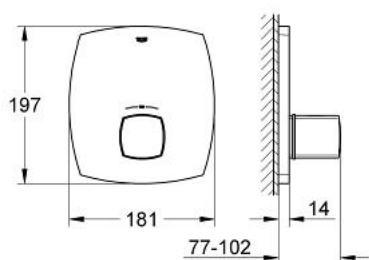

19 941 000 GRANDERA BATERIE CENTRALĂ CU TERMOSTAT

DESCRIEREA PRODUSULUI

- Colour: cromat
- set pentru instalarea finală a codului
- Rapido 35 500
- fără corp încastrat
- suprafață GROHE LongLife
- GROHE SafeStop - oprire de siguranță la 38°C
- limitare opțională de temperatură la 43°C GROHE SafeStop Plus inclusă
- rozetă cu element de etanșare a arborelui și fixare mascată GROHE FastFixation
- mânere din metal

19 941 000 GRANDERA BATERIE CENTRALĂ CU TERMOSTAT

PIESE DE SCHIMB , iunie 2012 – now

1: Temperature control handle (Spare part-nr. 47934000)

2: Şild (Spare part-nr. 47936000)

3: Set-extindere 27,5 mm (Spare part-nr. 47780000)*