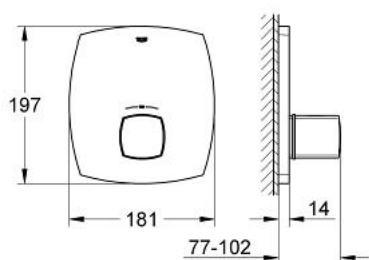

19 941 IG0 GRANDERA BATERIE CENTRALĂ CU TERMOSTAT

DESCRIEREA PRODUSULUI

- Colour: chrome/gold
- set pentru instalarea finală a codului
- Rapido 35 500
- fără corp încastrat
- suprafață GROHE LongLife
- GROHE SafeStop - oprire de siguranță la 38°C
- limitare opțională de temperatură la 43°C GROHE SafeStop Plus inclusă
- rozetă cu element de etanșare a arborelui și fixare mascată GROHE FastFixation
- mânere din metal

19 941 IG0 GRANDERA BATERIE CENTRALĂ CU TERMOSTAT

PIESE DE SCHIMB , iunie 2012 – now

1: Temperature control handle (Spare part-nr. 47934IG0)

2: Șild (Spare part-nr. 47936000)

3: Set-extindere 27,5 mm (Spare part-nr. 47780000)*