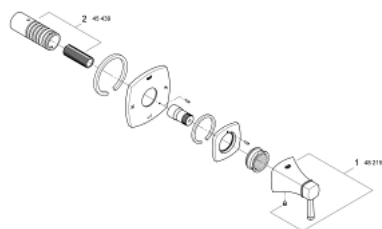

### DESCRIEREA PRODUSULUI

- Colour: cromat
- set pentru instalarea finală a codului
- 29 714 000
- fără corp încadrat
- suprafață GROHE LongLife
- presiunea minimă recomandată 1.0 bar

## 19 942 000 GRANDERA COMUTATOR CU 5 POZIȚII

**PIESE DE SCHIMB** , iunie 2012 – now

1: Mâner (Spare part-nr. 48215000)

2: Prelungire (Spare part-nr. 45439000)