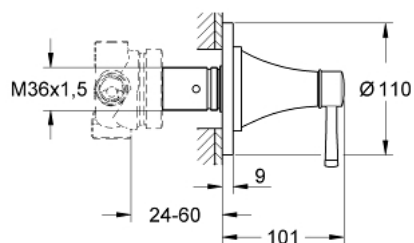

## 19 942 000 GRANDERA COMUTATOR CU 5 POZIȚII

### DESCRIEREA PRODUSULUI

- Colour: cromat
- set pentru instalarea finală a codului
- 29 714 000
- fără corp încadrat
- suprafață GROHE LongLife
- presiunea minimă recomandată 1.0 bar

## 19 942 000 GRANDERA COMUTATOR CU 5 POZIȚII

**PIESE DE SCHIMB** , iunie 2012 – now

1: Mâner (Spare part-nr. 48215000)

2: Prelungire (Spare part-nr. 45439000)