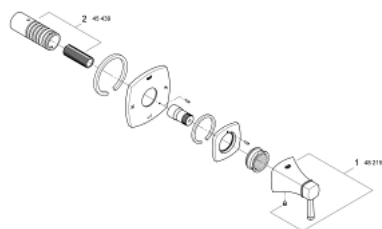

## 19 942 IG0 GRANDERA COMUTATOR CU 5 POZIȚII

### DESCRIEREA PRODUSULUI

- Colour: chrome/gold
- set pentru instalarea finală a codului
- 29 708 000
- 29 714 000
- fără corp încastrat
- suprafață GROHE LongLife
- presiunea minimă recomandată 1.0 bar

## 19 942 IG0 GRANDERA COMUTATOR CU 5 POZIȚII

**PIESE DE SCHIMB** , iunie 2012 – now

1: Mâner (Spare part-nr. 48215IG0)

2: Prelungire (Spare part-nr. 45439000)