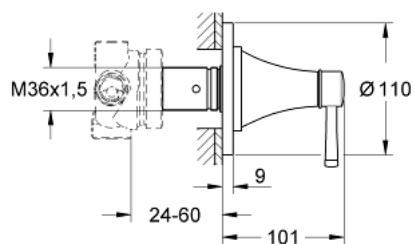

## 19 942 IG0 GRANDERA COMUTATOR CU 5 POZIȚII

### DESCRIEREA PRODUSULUI

- Colour: chrome/gold
- set pentru instalarea finală a codului
- 29 708 000
- 29 714 000
- fără corp încastrat
- suprafață GROHE LongLife
- presiunea minimă recomandată 1.0 bar

## 19 942 IG0 GRANDERA COMUTATOR CU 5 POZIȚII

**PIESE DE SCHIMB** , iunie 2012 – now

1: Mâner (Spare part-nr. 48215IG0)

2: Prelungire (Spare part-nr. 45439000)