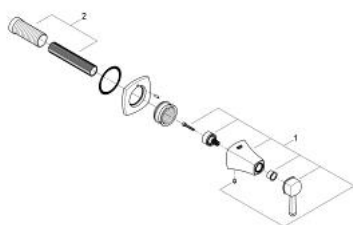

19 944 000 GRANDERA ELEMENT DE CONTROL AL DEBITULUI

DESCRIEREA PRODUSULUI

- Colour: cromat
- set pentru instalarea finală a codului 35 028 000
- 29 032 000 (garnitură pre-asamblată 1/2")
- 29 034 000 (garnitură pre-asamblată 1/2")
- 29 068 000 (garnitură ceramică pre-asamblată 1/2" – a nu se folosi la închideri)
- suprafață GROHE LongLife
- adâncime de montaj reglabilă 43 - 91 mm
- presiunea minimă recomandată 1.0 bar
- compatibil cu ventilul încastrat (35 029)

19 944 000 GRANDERA ELEMENT DE CONTROL AL DEBITULUI

PIESE DE SCHIMB , iunie 2012 – now

1: Mâner (Spare part-nr. 48215000)

2: Prelungitor pentru axul principal (Spare part-nr. 45988000)