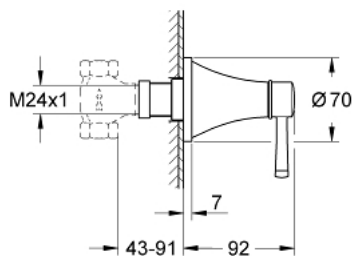

19 944 000 GRANDERA ELEMENT DE CONTROL AL DEBITULUI

DESCRIEREA PRODUSULUI

- Colour: cromat
- set pentru instalarea finală a codului 35 028 000
- 29 032 000 (garnitură pre-asamblată 1/2")
- 29 034 000 (garnitură pre-asamblată 1/2")
- 29 068 000 (garnitură ceramică pre-asamblată 1/2" – a nu se folosi la închideri)
- suprafață GROHE LongLife
- adâncime de montaj reglabilă 43 - 91 mm
- presiunea minimă recomandată 1.0 bar
- compatibil cu ventilul încastrat (35 029)

19 944 000 GRANDERA ELEMENT DE CONTROL AL DEBITULUI

PIESE DE SCHIMB , iunie 2012 – now

1: Mâner (Spare part-nr. 48215000)

2: Prelungitor pentru axul principal (Spare part-nr. 45988000)