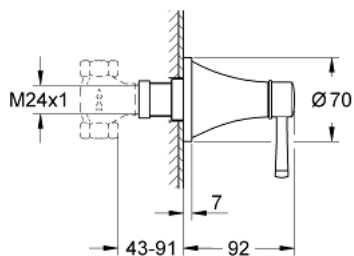

## 19 944 IG0 GRANDERA ELEMENT DE CONTROL AL DEBITULUI

### DESCRIEREA PRODUSULUI

- Colour: chrome/gold
- set pentru instalarea finală a codului 35 028 000
- 29 032 000 (garnitură pre-asamblată 1/2")
- 29 034 000 (garnitură pre-asamblată 1/2")
- 29 068 000 (garnitură ceramică pre-asamblată 1/2" – a nu se folosi la închideri)
- suprafață GROHE LongLife
- adâncime de montaj reglabilă 43 - 91 mm
- presiunea minimă recomandată 1.0 bar
- compatibil cu ventilul încastrat (35 029)

## 19 944 IG0 GRANDERA ELEMENT DE CONTROL AL DEBITULUI

**PIESE DE SCHIMB** , iunie 2012 – now

1: Mâner (Spare part-nr. 48215IG0)

2: Prelungitor pentru axul principal (Spare part-nr. 45988000)