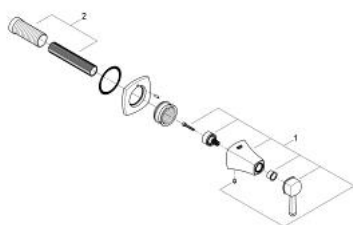

## 19 944 IG0 GRANDERA ELEMENT DE CONTROL AL DEBITULUI

### DESCRIEREA PRODUSULUI

- Colour: chrome/gold
- set pentru instalarea finală a codului 35 028 000
- 29 032 000 (garnitură pre-asamblată 1/2")
- 29 034 000 (garnitură pre-asamblată 1/2")
- 29 068 000 (garnitură ceramică pre-asamblată 1/2" – a nu se folosi la închideri)
- suprafață GROHE LongLife
- adâncime de montaj reglabilă 43 - 91 mm
- presiunea minimă recomandată 1.0 bar
- compatibil cu ventilul încastrat (35 029)

## 19 944 IG0 GRANDERA ELEMENT DE CONTROL AL DEBITULUI

**PIESE DE SCHIMB** , iunie 2012 – now

1: Mâner (Spare part-nr. 48215IG0)

2: Prelungitor pentru axul principal (Spare part-nr. 45988000)