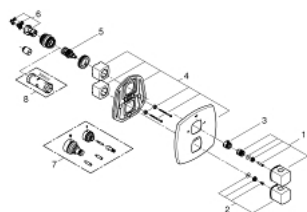

19 948 000 GRANDERA BATERIE DE CADĂ CU TERMOSTAT CU DIVIZOR INTEGRAT

DESCRIEREA PRODUSULUI

- Colour: cromat
- set pentru instalarea finală a codului
- Rapido 35 500
- fără corp încadrat
- suprafață GROHE LongLife
- GROHE SafeStop - oprire de siguranță la 38°C
- limitare opțională de temperatură la 43°C GROHE SafeStop Plus inclusă
- GROHE AquaDimmer cu funcții multiple:
- închidere și controlul debitului
- comutator: duș manual/țeavă de scurgere
- FlowControl Button - One-button switch to full water flow
- rozetă cu element de etanșare a arborelui și fixare mascată GROHE FastFixation
- mânere din metal

19 948 000 GRANDERA BATERIE DE CADĂ CU TERMOSTAT CU DIVIZOR INTEGRAT

PIESE DE SCHIMB , noiembrie 2015 – now

1: Shut-off handle (Spare part-nr. 47933000)

2: Temperature control handle (Spare part-nr. 47934000)

3: inel de închidere (Spare part-nr. 47922000)

4: Şild (Spare part-nr. 47932000)

5: Comutator (Spare part-nr. 47364000)

6: Adaptor (Spare part-nr. 12701000)

7: Set-extindere 27,5 mm (Spare part-nr. 47781000)*