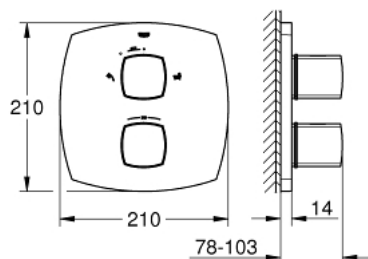

19 948 000 GRANDERA BATERIE DE CADĂ CU TERMOSTAT CU DIVIZOR INTEGRAT

DESCRIEREA PRODUSULUI

- Colour: cromat
- set pentru instalarea finală a codului
- Rapido 35 500
- fără corp încadrat
- suprafață GROHE LongLife
- GROHE SafeStop - oprire de siguranță la 38°C
- limitare opțională de temperatură la 43°C GROHE SafeStop Plus inclusă
- GROHE AquaDimmer cu funcții multiple:
- închidere și controlul debitului
- comutator: duș manual/țeavă de scurgere
- FlowControl Button - One-button switch to full water flow
- rozetă cu element de etanșare a arborelui și fixare mascată GROHE FastFixation
- mânere din metal

19 948 000 GRANDERA BATERIE DE CADĂ CU TERMOSTAT CU DIVIZOR INTEGRAT

PIESE DE SCHIMB , noiembrie 2015 – now

1: Shut-off handle (Spare part-nr. 47933000)

2: Temperature control handle (Spare part-nr. 47934000)

3: inel de închidere (Spare part-nr. 47922000)

4: Şild (Spare part-nr. 47932000)

5: Comutator (Spare part-nr. 47364000)

6: Adaptor (Spare part-nr. 12701000)

7: Set-extindere 27,5 mm (Spare part-nr. 47781000)*