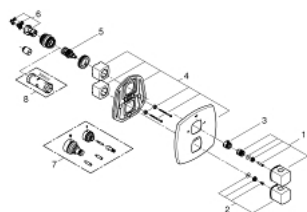

## 19 948 IG0 GRANDERA BATERIE DE CADĂ CU TERMOSTAT CU DIVIZOR INTEGRAT

### DESCRIEREA PRODUSULUI

- Colour: chrome/gold
- set pentru instalarea finală a codului
- Rapido 35 500
- fără corp încastrat
- suprafață GROHE LongLife
- GROHE SafeStop - oprire de siguranță la 38°C
- limitare opțională de temperatură la 43°C GROHE SafeStop Plus inclusă
- GROHE AquaDimmer cu funcții multiple:
- închidere și controlul debitului
- comutator: duș manual/țeavă de scurgere
- FlowControl Button - One-button switch to full water flow
- rozetă cu element de etanșare a arborelui și fixare mascată GROHE FastFixation
- mânere din metal

### PIESE DE SCHIMB , noiembrie 2015 – now

- 1: Mâner (Spare part-nr. 47933IG0)
- 2: Temperature control handle (Spare part-nr. 47934IG0)
- 3: inel de închidere (Spare part-nr. 47922000)
- 4: Șild (Spare part-nr. 47932000)
- 5: Comutator (Spare part-nr. 47364000)
- 6: Adaptor (Spare part-nr. 12701000)
- 7: Set-extindere 27,5 mm (Spare part-nr. 47781000)\*
- 8: Cheie tubulară (Spare part-nr. 19332000)\*