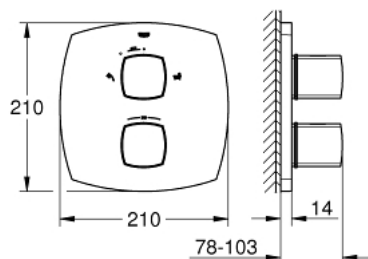

## 19 948 IG0 GRANDERA BATERIE DE CADĂ CU TERMOSTAT CU DIVIZOR INTEGRAT

### DESCRIEREA PRODUSULUI

- Colour: chrome/gold
- set pentru instalarea finală a codului
- Rapido 35 500
- fără corp încastrat
- suprafață GROHE LongLife
- GROHE SafeStop - oprire de siguranță la 38°C
- limitare opțională de temperatură la 43°C GROHE SafeStop Plus inclusă
- GROHE AquaDimmer cu funcții multiple:
- închidere și controlul debitului
- comutator: duș manual/țeavă de scurgere
- FlowControl Button - One-button switch to full water flow
- rozetă cu element de etanșare a arborelui și fixare mascată GROHE FastFixation
- mânere din metal