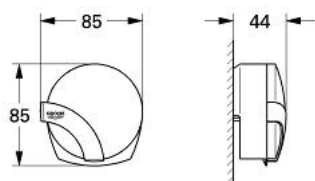

19 951 000 TALENTOFILL SISTEM DE UMLERE ȘI GOLIRE

DESCRIEREA PRODUSULUI

- Colour: cromat
- set pentru montaj final pentru Chiara
- compus din:
 - ornament
 - subansamblu de alimentare
 - dop de golire
 - set de prindere
- în combinație cu Talentofill 28 990/28 991
- în combinație cu Talentofill 28996/28997
- suprafață GROHE LongLife

19 951 000 TALENTOFILL SISTEM DE UMLERE ȘI GOLIRE

19 951

PIESE DE SCHIMB , ianuarie 1996 – now

1: Element de admisie cu aerator (Spare part-nr. 28963000)

2: Fișa de conectare (Spare part-nr. 06625000)