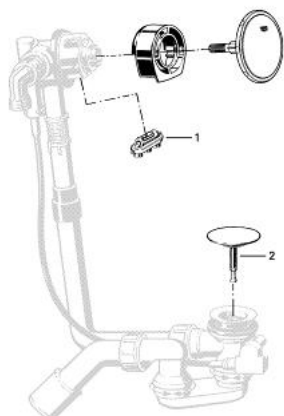

19 952 L00 TALENTOFILL SISTEM DE UMLERE ȘI GOLIRE

DESCRIEREA PRODUSULUI

- Colour: alb
- set pentru montaj final
- compus din:
 - ornament
 - subansamblu de alimentare
 - dop de golire
 - set de prindere
- în combinație cu Talentofill 28 990/28 991
- suprafață GROHE LongLife
- finisaj GROHE LongLife

19 952 L00 TALENTOFILL SISTEM DE UMLERE ȘI GOLIRE

19 952

PIESE DE SCHIMB , ianuarie 1996 – now

- 1: Element de admisie cu aerator (Spare part-nr. 28963000)
- 2: Fișa de conectare (Spare part-nr. 06625L00)