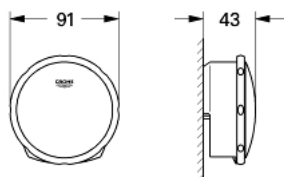

19 952 L00 TALENTOFILL SISTEM DE UMLERE ȘI GOLIRE

DESCRIEREA PRODUSULUI

- Colour: alb
- set pentru montaj final
- compus din:
 - ornament
 - subansamblu de alimentare
 - dop de golire
 - set de prindere
- în combinație cu Talentofill 28 990/28 991
- suprafață GROHE LongLife
- finisaj GROHE LongLife

19 952 L00 TALENTOFILL SISTEM DE UMLERE ȘI GOLIRE

19 952

PIESE DE SCHIMB , ianuarie 1996 – now

- 1: Element de admisie cu aerator (Spare part-nr. 28963000)
- 2: Fișa de conectare (Spare part-nr. 06625L00)