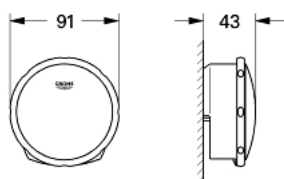

19 952 Z00 TALENTOFILL SISTEM DE UMLERE ȘI GOLIRE

DESCRIEREA PRODUSULUI

- Colour: eurobrass
- set pentru montaj final
- compus din:
 - ornament
 - subansamblu de alimentare
 - dop de golire
 - set de prindere
- în combinație cu Talentofill 28 990/28 991
- finisaj GROHE LongLife

19 952 Z00 TALENTOFILL SISTEM DE UMLERE ȘI GOLIRE

19 952

PIESE DE SCHIMB , ianuarie 1996 – now

- 1: Element de admisie cu aerator (Spare part-nr. 28963000)
- 2: Fișa de conectare (Spare part-nr. 06625Z00)