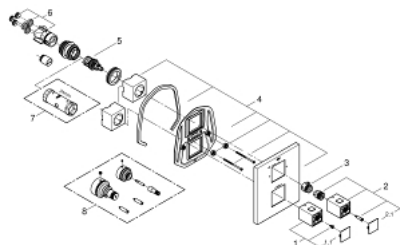

### DESCRIEREA PRODUSULUI

- Colour: cromat
- set pentru instalarea finală a codului
- Rapido 35 500
- rozetă cu element de etanșare a arborelui și fixare mascată
- suprafață GROHE LongLife
- GROHE SafeStop - oprire de siguranță la 38°C
- limitare opțională de temperatură la 43°C GROHE SafeStop Plus inclusă
- GROHE AquaDimmer cu funcții multiple:
- FlowControl Button - One-button switch to full water flow
- - reglare a debitului
- - comutator: cadă/duș
- fără corp încadrat

### PIESE DE SCHIMB , ianuarie 2013 – now

- 1: Temperature control handle (Spare part-nr. 47958000)
- 1.1: Capac de acoperire (Spare part-nr. 4795900M)
- 2: Shut-off handle (Spare part-nr. 47960000)
- 2.1: Capac de acoperire (Spare part-nr. 4795900M)
- 3: inel de închidere (Spare part-nr. 47922000)
- 4: Șild (Spare part-nr. 47961000)
- 5: Comutator (Spare part-nr. 47364000)
- 6: Adaptor (Spare part-nr. 12701000)
- 7: Cheie tubulară (Spare part-nr. 19332000)\*
- 8: Set-extindere 27,5 mm (Spare part-nr. 47781000)\*