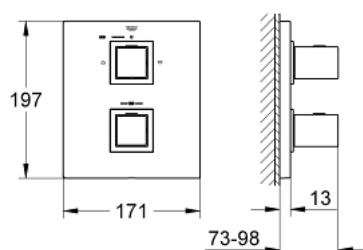

### DESCRIEREA PRODUSULUI

- Colour: cromat
- set pentru instalarea finală a codului
- Rapido 35 500
- rozetă cu element de etanșare a arborelui și fixare mascată
- suprafață GROHE LongLife
- GROHE SafeStop - oprire de siguranță la 38°C
- limitare opțională de temperatură la 43°C GROHE SafeStop Plus inclusă
- GROHE AquaDimmer cu funcții multiple:
- FlowControl Button - One-button switch to full water flow
- - reglare a debitului
- - comutator: cadă/duș
- fără corp încadrat

### PIESE DE SCHIMB , ianuarie 2013 – now

- 1: Temperature control handle (Spare part-nr. 47958000)
- 1.1: Capac de acoperire (Spare part-nr. 4795900M)
- 2: Shut-off handle (Spare part-nr. 47960000)
- 2.1: Capac de acoperire (Spare part-nr. 4795900M)
- 3: inel de închidere (Spare part-nr. 47922000)
- 4: Șild (Spare part-nr. 47961000)
- 5: Comutator (Spare part-nr. 47364000)
- 6: Adaptor (Spare part-nr. 12701000)
- 7: Cheie tubulară (Spare part-nr. 19332000)\*
- 8: Set-extindere 27,5 mm (Spare part-nr. 47781000)\*