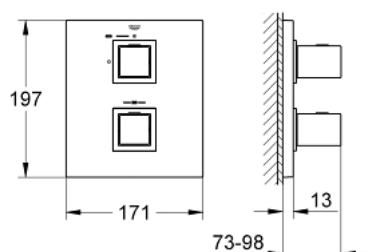

19 959 000 GROHTHERM CUBE BATERIE DUȘ CU TERMOSTAT

DESCRIEREA PRODUSULUI

- Colour: cromat
- set pentru instalarea finală a codului
- GROHE Rapido T 35 500 000
- rozetă cu element de etanșare a arborelui și fixare mascată
- suprafață GROHE LongLife
- GROHE SafeStop - oprire de siguranță la 38°C
- limitare opțională de temperatură la 43°C GROHE SafeStop Plus inclusă
- volume handle
- FlowControl Button - One-button switch to full water flow
- Garnitură ceramică Carbodur 1/2", 180°
- fără corp încadrat

19 959 000 GROHTHERM CUBE BATERIE DUȘ CU TERMOSTAT

PIESE DE SCHIMB , aprilie 2014 – now

- 1: Temperature control handle (Spare part-nr. 47958000)
 - 1.1: Capac de acoperire (Spare part-nr. 4795900M)
 - 2: Shut-off handle (Spare part-nr. 47964000)
 - 2.1: Capac de acoperire (Spare part-nr. 4795900M)
 - 3: Șild (Spare part-nr. 47963000)
 - 4: Garnitură ceramică, 1/2" (Spare part-nr. 45346000)
 - 4.1: Garnitură inelară Ø18,2 x Ø1,7 (Spare part-nr. 0392400M)
 - 5: Adaptor (Spare part-nr. 12702000)
 - 6: Set-extindere 27,5 mm (Spare part-nr. 47780000)*
- * Optional accessories