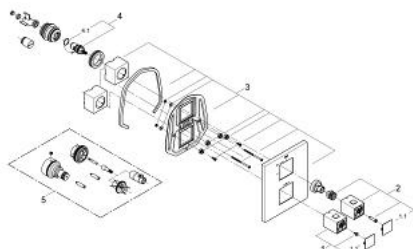

19 959 000 GROHTHERM CUBE BATERIE DUȘ CU TERMOSTAT

DESCRIEREA PRODUSULUI

- Colour: cromat
- set pentru instalarea finală a codului
- GROHE Rapido T 35 500 000
- rozetă cu element de etanșare a arborelui și fixare mascată
- suprafață GROHE LongLife
- GROHE SafeStop - oprire de siguranță la 38°C
- limitare opțională de temperatură la 43°C GROHE SafeStop Plus inclusă
- volume handle
- FlowControl Button - One-button switch to full water flow
- Garnitură ceramică Carbodur 1/2", 180°
- fără corp încadrat

19 959 000 GROHTHERM CUBE BATERIE DUȘ CU TERMOSTAT

PIESE DE SCHIMB , aprilie 2014 – now

- 1: Temperature control handle (Spare part-nr. 47958000)
 - 1.1: Capac de acoperire (Spare part-nr. 4795900M)
 - 2: Shut-off handle (Spare part-nr. 47964000)
 - 2.1: Capac de acoperire (Spare part-nr. 4795900M)
 - 3: Șild (Spare part-nr. 47963000)
 - 4: Garnitură ceramică, 1/2" (Spare part-nr. 45346000)
 - 4.1: Garnitură inelară Ø18,2 x Ø1,7 (Spare part-nr. 0392400M)
 - 5: Adaptor (Spare part-nr. 12702000)
 - 6: Set-extindere 27,5 mm (Spare part-nr. 47780000)*
- * Optional accessories