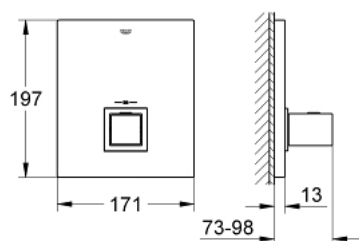

19 961 000 GROHTHERM CUBE BATERIE CENTRALĂ CU TERMOSTAT

DESCRIEREA PRODUSULUI

- Colour: cromat
- set pentru instalarea finală a codului
- Rapido 35 500
- rozetă cu element de etanșare a arborelui și fixare mascată
- suprafață GROHE LongLife
- GROHE SafeStop - oprire de siguranță la 38°C
- limitare opțională de temperatură la 43°C GROHE SafeStop Plus inclusă
- fără corp încadrat

19 961 000 GROHTHERM CUBE BATERIE CENTRALĂ CU TERMOSTAT

PIESE DE SCHIMB , ianuarie 2013 – now

1: Temperature control handle (Spare part-nr. 47958000)

1.1: Capac de acoperire (Spare part-nr. 4795900M)

2: Şild (Spare part-nr. 47962000)

3: Set-extindere 27,5 mm (Spare part-nr. 47780000)*

* Optional accessories