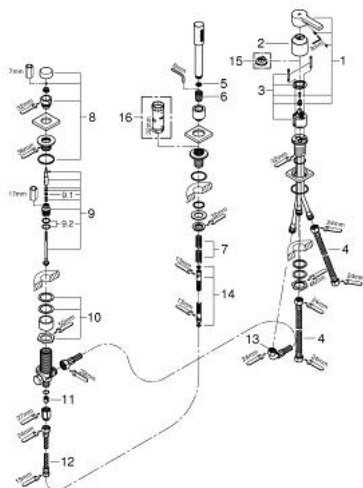

19 965 000 LINEARE BATERIE CADĂ CU 3 GĂURI

DESCRIEREA PRODUSULUI

- Colour: cromat
- cartuş ceramic de 46 mm cu GROHE SilkMove
- suprafață GROHE LongLife
- compus din:
 - element de funcționare pentru baterie monocomandă
 - comutator cadă/duș
- fără țeavă de scurgere
- duș manual Sena (28 341 000)
- furtun de duș metalic 2000 mm
- racorduri flexibile de conectare la apă
- racord pentru furtunul de duș
- protecție împotriva refluxului
- a se utiliza împreună cu 29 037 000
- pentru utilizarea cu 28 990 / 28 991

19 965 000 LINEARE BATERIE CADĂ CU 3 GĂURI

PIESE DE SCHIMB , iulie 2013 – now

- 1: Braț (Spare part-nr. 46583000)
- 2: capac (Spare part-nr. 46722000)
- 3: Cartuș (Spare part-nr. 46048000)
- 4: Țeavă (Spare part-nr. 07227000)
- 5: Filtru impuritati (Spare part-nr. 0700200M)
- 6: piuliță conică (Spare part-nr. 08864000)
- 7: Arc (Spare part-nr. 00869000)
- 8: Buton de comutare (Spare part-nr. 46721000)
- 9: Comutator (Spare part-nr. 45443000)
- 9.1: Disc de etanșare Ø6 x Ø2 (Spare part-nr. 0128300M)
- 9.2: Disc de etanșare (Spare part-nr. 0120500M)
- 10: kit de înlocuire pentru ansamblul de fixare (Spare part-nr. 45444000)
- 11: Ventil de reținere (Spare part-nr. 08565000)
- 12: Țeavă (Spare part-nr. 07300000)
- 13: Țeavă (Spare part-nr. 48017000)
- 14: Furtun metalic (Spare part-nr. 28146000)
- 15: Limitator de temperatură (Spare part-nr. 46375000)*
- 16: Cheie tubulară (Spare part-nr. 19332000)*