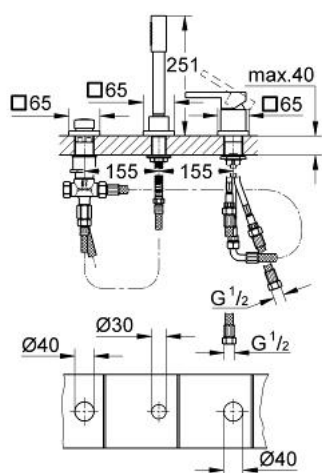

19 965 000 LINEARE BATERIE CADĂ CU 3 GĂURI

DESCRIEREA PRODUSULUI

- Colour: cromat
- cartuş ceramic de 46 mm cu GROHE SilkMove
- suprafață GROHE LongLife
- compus din:
 - element de funcționare pentru baterie monocomandă
 - comutator cadă/duș
- fără țeavă de scurgere
- duș manual Sena (28 341 000)
- furtun de duș metalic 2000 mm
- racorduri flexibile de conectare la apă
- racord pentru furtunul de duș
- protecție împotriva refluxului
- a se utiliza împreună cu 29 037 000
- pentru utilizarea cu 28 990 / 28 991

19 965 000 LINEARE BATERIE CADĂ CU 3 GĂURI

PIESE DE SCHIMB , iulie 2013 – now

- 1: Braț (Spare part-nr. 46583000)
- 2: capac (Spare part-nr. 46722000)
- 3: Cartuș (Spare part-nr. 46048000)
- 4: Țeavă (Spare part-nr. 07227000)
- 5: Filtru impuritati (Spare part-nr. 0700200M)
- 6: piuliță conică (Spare part-nr. 08864000)
- 7: Arc (Spare part-nr. 00869000)
- 8: Buton de comutare (Spare part-nr. 46721000)
- 9: Comutator (Spare part-nr. 45443000)
- 9.1: Disc de etanșare Ø6 x Ø2 (Spare part-nr. 0128300M)
- 9.2: Disc de etanșare (Spare part-nr. 0120500M)
- 10: kit de înlocuire pentru ansamblul de fixare (Spare part-nr. 45444000)
- 11: Ventil de reținere (Spare part-nr. 08565000)
- 12: Țeavă (Spare part-nr. 07300000)
- 13: Țeavă (Spare part-nr. 48017000)
- 14: Furtun metalic (Spare part-nr. 28146000)
- 15: Limitator de temperatură (Spare part-nr. 46375000)*
- 16: Cheie tubulară (Spare part-nr. 19332000)*