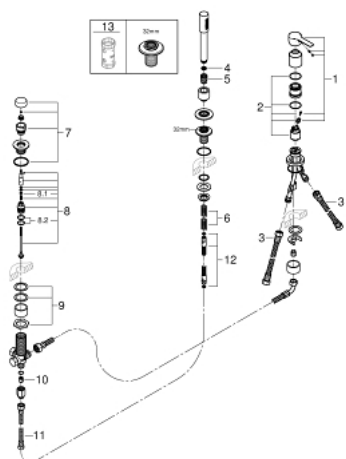

19 965 001 LINEARE BATERIE CADĂ MONOCOMANDĂ CU 3 GĂURI

DESCRIEREA PRODUSULUI

- Colour: cromat
- montare pe trei găuri
- cartuş ceramic de 35 mm cu GROHE SilkMove
- suprafață GROHE LongLife
- element de funcționare pentru baterie monocomandă
- comutator cadă/duș
- metal stick hand shower
- furtun de duș de metal 2000 mm (mereu cromat indiferent de culoarea setului)
- racorduri flexibile de conectare la apă
- racord pentru furtunul de duș
- protecție împotriva refluxului
- a se utiliza împreună cu 29 037 000
- pentru utilizarea cu 28 990 / 28 991
- presiunea minimă recomandată 1.0 bar

19 965 001 LINEARE BATERIE CADĂ MONOCOMANDĂ CU 3 GĂURI

PIESE DE SCHIMB , iulie 2016 – now

- 1: Braț (Spare part-nr. 46983000)
 - 2: Cartuș (Spare part-nr. 46374000)
 - 3: Țeavă (Spare part-nr. 07227000)
 - 4: Filtru impuritati (Spare part-nr. 0700200M)
 - 5: piuliță conică (Spare part-nr. 08864000)
 - 6: Arc (Spare part-nr. 00869000)
 - 7: Buton de comutare (Spare part-nr. 46721000)
 - 8: Comutator (Spare part-nr. 45443000)
 - 8.1: Disc de etanșare Ø6 x Ø2 (Spare part-nr. 0128300M)
 - 8.2: Disc de etanșare (Spare part-nr. 0120500M)
 - 9: kit de înlocuire pentru ansamblul de fixare (Spare part-nr. 45444000)
 - 10: Ventil de reținere (Spare part-nr. 08565000)
 - 11: Țeavă (Spare part-nr. 07300000)
 - 12: Furtun metalic (Spare part-nr. 28146000)
 - 13: Cheie tubulară (Spare part-nr. 19332000)*
- * Optional accessories