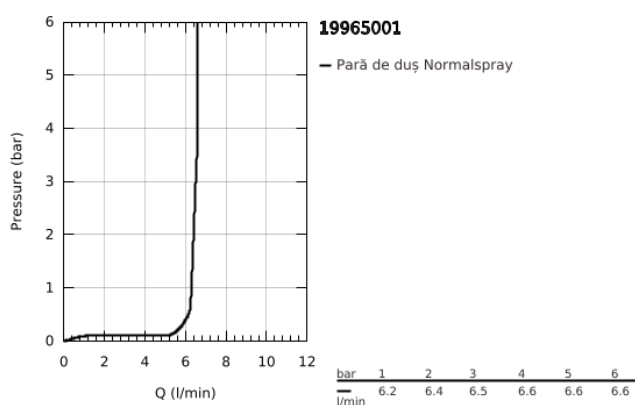

19 965 001 LINEARE BATERIE CADĂ MONOCOMANDĂ CU 3 GĂURI

DESCRIEREA PRODUSULUI

- Colour: cromat
- montare pe trei găuri
- cartuş ceramic de 35 mm cu GROHE SilkMove
- suprafață GROHE LongLife
- element de funcționare pentru baterie monocomandă
- comutator cadă/duș
- metal stick hand shower
- furtun de duș de metal 2000 mm (mereu cromat indiferent de culoarea setului)
- racorduri flexibile de conectare la apă
- racord pentru furtunul de duș
- protecție împotriva refluxului
- a se utiliza împreună cu 29 037 000
- pentru utilizarea cu 28 990 / 28 991
- presiunea minimă recomandată 1.0 bar