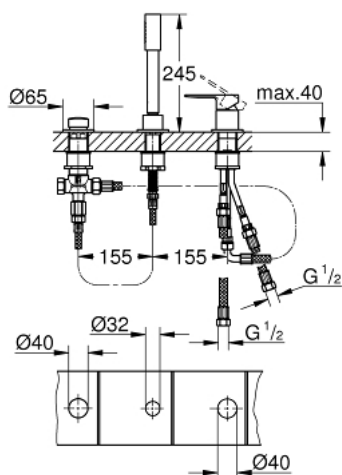

19 965 001 LINEARE BATERIE CADĂ MONOCOMANDĂ CU 3 GĂURI

DESCRIEREA PRODUSULUI

- Colour: cromat
- montare pe trei găuri
- cartuş ceramic de 35 mm cu GROHE SilkMove
- suprafață GROHE LongLife
- element de funcționare pentru baterie monocomandă
- comutator cadă/duș
- metal stick hand shower
- furtun de duș de metal 2000 mm (mereu cromat indiferent de culoarea setului)
- racorduri flexibile de conectare la apă
- racord pentru furtunul de duș
- protecție împotriva refluxului
- a se utiliza împreună cu 29 037 000
- pentru utilizarea cu 28 990 / 28 991
- presiunea minimă recomandată 1.0 bar

19 965 001 LINEARE BATERIE CADĂ MONOCOMANDĂ CU 3 GĂURI

PIESE DE SCHIMB , iulie 2016 – now

- 1: Braț (Spare part-nr. 46983000)
 - 2: Cartuș (Spare part-nr. 46374000)
 - 3: Țeavă (Spare part-nr. 07227000)
 - 4: Filtru impuritati (Spare part-nr. 0700200M)
 - 5: piuliță conică (Spare part-nr. 08864000)
 - 6: Arc (Spare part-nr. 00869000)
 - 7: Buton de comutare (Spare part-nr. 46721000)
 - 8: Comutator (Spare part-nr. 45443000)
 - 8.1: Disc de etanșare Ø6 x Ø2 (Spare part-nr. 0128300M)
 - 8.2: Disc de etanșare (Spare part-nr. 0120500M)
 - 9: kit de înlocuire pentru ansamblul de fixare (Spare part-nr. 45444000)
 - 10: Ventil de reținere (Spare part-nr. 08565000)
 - 11: Țeavă (Spare part-nr. 07300000)
 - 12: Furtun metalic (Spare part-nr. 28146000)
 - 13: Cheie tubulară (Spare part-nr. 19332000)*
- * Optional accessories