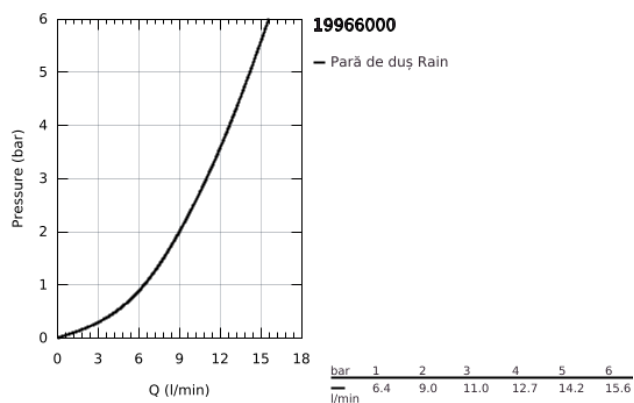

## 19 966 000 EUROCUBE BATERIE CADĂ CU 3 GĂURI

### DESCRIEREA PRODUSULUI

- Colour: cromat
- cartuş ceramic de 46 mm cu GROHE SilkMove
- suprafață GROHE LongLife
- compus din:
  - element de funcționare pentru baterie monocomandă
  - comutator cadă/duș
- fără țeavă de scurgere
- Euphoria Cube pară de duș (27 699 000) 9.4 l/min
- furtun de duș de metal 2000 mm (mereu cromat indiferent de culoarea setului)
- racorduri flexibile de conectare la apă
- racord pentru furtunul de duș
- protecție împotriva refluxului
- a se utiliza împreună cu 29 037 000
- pentru utilizarea cu 28 990 / 28 991