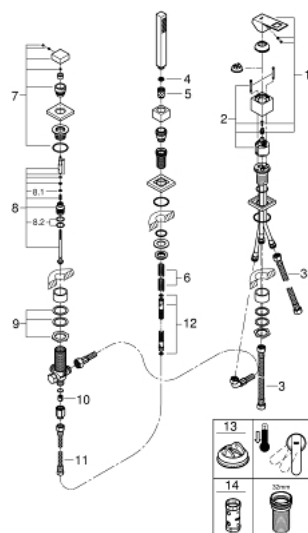

### DESCRIEREA PRODUSULUI

- Colour: cromat
- cartuş ceramic de 46 mm cu GROHE SilkMove
- suprafață GROHE LongLife
- compus din:
  - element de funcționare pentru baterie monocomandă
  - comutator cadă/duș
- fără țeavă de scurgere
- Euphoria Cube pară de duș (27 699 000) 9.4 l/min
- furtun de duș de metal 2000 mm (mereu cromat indiferent de culoarea setului)
- racorduri flexibile de conectare la apă
- racord pentru furtunul de duș
- protecție împotriva refluxului
- a se utiliza împreună cu 29 037 000
- pentru utilizarea cu 28 990 / 28 991

## 19 966 000 EUROCUBE BATERIE CADĂ CU 3 GĂURI

### PIESE DE SCHIMB , martie 2019 – now

- 1: Braț (Spare part-nr. 46782000)
- 2: Cartuș (Spare part-nr. 46048000)
- 3: Țeavă (Spare part-nr. 07227000)
- 4: Filtru impuritati (Spare part-nr. 0700200M)
- 5: piuliță conică (Spare part-nr. 08864000)
- 6: Arc (Spare part-nr. 00869000)
- 7: Buton de comutare (Spare part-nr. 48126000)
- 8: Comutator (Spare part-nr. 45443000)
- 8.1: Disc de etanșare Ø6 x Ø2 (Spare part-nr. 0128300M)
- 8.2: Disc de etanșare (Spare part-nr. 0120500M)
- 9: kit de înlocuire pentru ansamblul de fixare (Spare part-nr. 45444000)
- 10: Ventil de reținere (Spare part-nr. 08565000)
- 11: Țeavă (Spare part-nr. 07300000)
- 12: Furtun metalic (Spare part-nr. 28146000)
- 13: Limitator de temperatură (Spare part-nr. 46375000)\*
- 14: Cheie tubulară (Spare part-nr. 19332000)\*