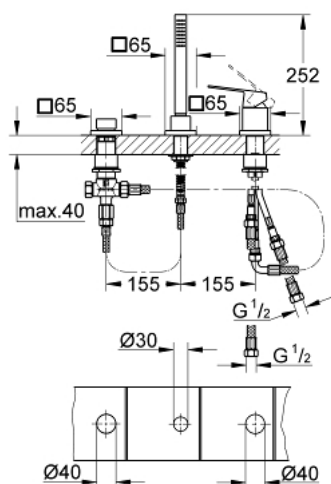

### DESCRIEREA PRODUSULUI

- Colour: cromat
- cartuş ceramic de 46 mm cu GROHE SilkMove
- suprafață GROHE LongLife
- compus din:
  - element de funcționare pentru baterie monocomandă
  - comutator cadă/duș
- fără țeavă de scurgere
- Euphoria Cube pară de duș (27 699 000) 9.4 l/min
- furtun de duș de metal 2000 mm (mereu cromat indiferent de culoarea setului)
- racorduri flexibile de conectare la apă
- racord pentru furtunul de duș
- protecție împotriva refluxului
- a se utiliza împreună cu 29 037 000
- pentru utilizarea cu 28 990 / 28 991

### PIESE DE SCHIMB , martie 2019 – now

- 1: Braț (Spare part-nr. 46782000)
- 2: Cartuș (Spare part-nr. 46048000)
- 3: Țeavă (Spare part-nr. 07227000)
- 4: Filtru impuritati (Spare part-nr. 0700200M)
- 5: piuliță conică (Spare part-nr. 08864000)
- 6: Arc (Spare part-nr. 00869000)
- 7: Buton de comutare (Spare part-nr. 48126000)
- 8: Comutator (Spare part-nr. 45443000)
- 8.1: Disc de etanșare Ø6 x Ø2 (Spare part-nr. 0128300M)
- 8.2: Disc de etanșare (Spare part-nr. 0120500M)
- 9: kit de înlocuire pentru ansamblul de fixare (Spare part-nr. 45444000)
- 10: Ventil de reținere (Spare part-nr. 08565000)
- 11: Țeavă (Spare part-nr. 07300000)
- 12: Furtun metalic (Spare part-nr. 28146000)
- 13: Limitator de temperatură (Spare part-nr. 46375000)\*
- 14: Cheie tubulară (Spare part-nr. 19332000)\*