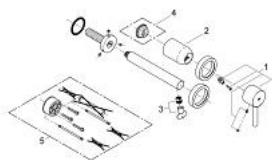

19 967 000 ESSENCE BATERIE LAVOAR CU 2 GĂURI MĂRIMEA M

DESCRIEREA PRODUSULUI

- Colour: cromat
- montare pe perete
- set pentru instalarea finală a codului
- 33769
- fără corp încastrat
- suprafață GROHE LongLife
- cu placă din metal
- aerator încorporat
- proiecție de 201 mm
- distanța între axe 110 mm

19 967 000 **ESSENCE BATERIE LAVOAR CU 2 GĂURI**
MĂRIMEA M

PIESE DE SCHIMB , iulie 2013 – now

- 1: Brat (Spare part-nr. 46535000)
- 2: capac (Spare part-nr. 02693000)
- 3: Aerator (Spare part-nr. 13937000)
- 4: Limitator de temperatură (Spare part-nr. 46308000)*
- 5: Set extensie (Spare part-nr. 46191000)*