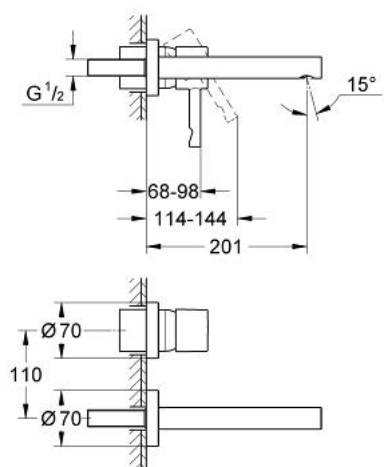

19 967 000 ESSENCE BATERIE LAVOAR CU 2 GĂURI MĂRIMEA M

DESCRIEREA PRODUSULUI

- Colour: cromat
- montare pe perete
- set pentru instalarea finală a codului
- 33769
- fără corp încastrat
- suprafață GROHE LongLife
- cu placă din metal
- aerator încorporat
- proiecție de 201 mm
- distanța între axe 110 mm

19 967 000 **ESSENCE BATERIE LAVOAR CU 2 GĂURI**
MĂRIMEA M

PIESE DE SCHIMB , iulie 2013 – now

- 1: Brat (Spare part-nr. 46535000)
- 2: capac (Spare part-nr. 02693000)
- 3: Aerator (Spare part-nr. 13937000)
- 4: Limitator de temperatură (Spare part-nr. 46308000)*
- 5: Set extensie (Spare part-nr. 46191000)*