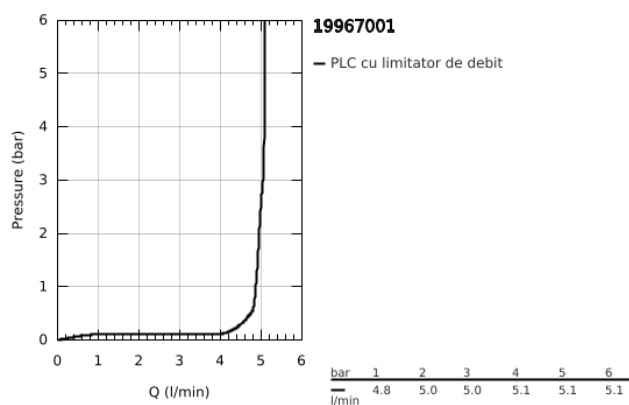

19 967 001 ESSENCE BATERIE LAVOAR MONOCOMANDĂ CU 2 ELEMENTE MĂRIMEA L

DESCRIEREA PRODUSULUI

- Colour: cromat
- montare pe perete
- set pentru instalarea finală a codului 23 571 000 / 32 635 000
- fără corp încastrat
- ornament metalic
- mâner din metal
- suprafață GROHE LongLife
- GROHE EcoJoy tehnologie pentru reducerea consumului de apă
- maximum flow rate (at 3 bar): 5.7 l/min
- aerator reglabil GROHE AquaGuide
- distanța între axe 110 mm
- proiecție de 230 mm

19 967 001 ESSENCE BATERIE LAVOAR MONOCOMANDĂ CU 2 ELEMENTE MĂRIMEA L

PIESE DE SCHIMB , ianuarie 2024 – now

1: Braț (Spare part-nr. 46916000)

2: Scurgere (Spare part-nr. 48639000)

2.1: Aerator (Spare part-nr. 48480000)