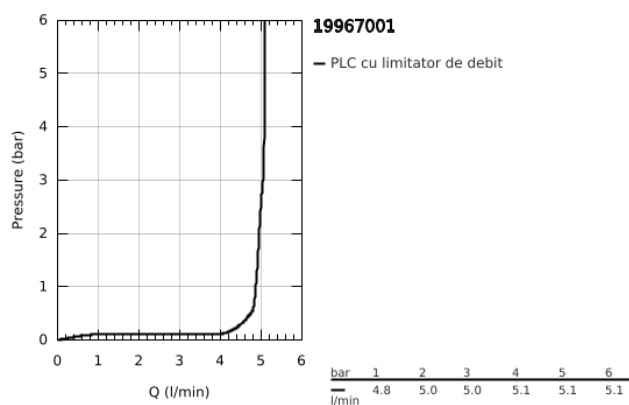

19 967 001 ESSENCE BATERIE LAVOAR MONOCOMANDĂ CU 2 ELEMENTE MĂRIMEA L

DESCRIEREA PRODUSULUI

- Colour: cromat
- montare pe perete
- set pentru instalarea finală a codului 23 571 000 / 32 635 000
- fără corp încastrat
- ornament metalic
- mâner din metal
- suprafață GROHE LongLife
- aerator GROHE EcoJoy cu debit 5.7 l/min
- aerator reglabil GROHE AquaGuide
- distanța între axe 110 mm
- proiecție de 230 mm

19 967 001 ESSENCE BATERIE LAVOAR MONOCOMANDĂ CU 2 ELEMENTE MĂRIMEA L

PIESE DE SCHIMB , ianuarie 2024 – now

- 1: Braț (Spare part-nr. 46916000)
 - 2: Scurgere (Spare part-nr. 48639000)
 - 2.1: Aerator (Spare part-nr. 48480000)
 - 2.2: șurub (Spare part-nr. 43094000)
 - 3: Prelungire (Spare part-nr. 46943000)*
- * Optional accessories