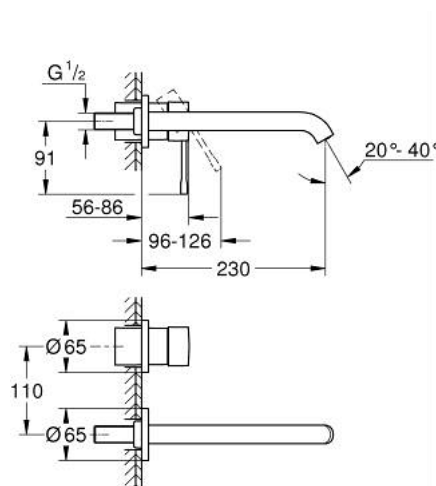

19 967 001 ESSENCE BATERIE LAVOAR MONOCOMANDĂ CU 2 ELEMENTE MĂRIMEA L

DESCRIEREA PRODUSULUI

- Colour: cromat
- montare pe perete
- set pentru instalarea finală a codului 23 571 000 / 32 635 000
- fără corp încastrat
- ornament metalic
- mâner din metal
- suprafață GROHE LongLife
- aerator GROHE EcoJoy cu debit 5.7 l/min
- aerator reglabil GROHE AquaGuide
- distanța între axe 110 mm
- proiecție de 230 mm

19 967 001 ESSENCE BATERIE LAVOAR MONOCOMANDĂ CU 2 ELEMENTE MĂRIMEA L

PIESE DE SCHIMB , ianuarie 2024 – now

- 1: Braț (Spare part-nr. 46916000)
 - 2: Scurgere (Spare part-nr. 48639000)
 - 2.1: Aerator (Spare part-nr. 48480000)
 - 2.2: șurub (Spare part-nr. 43094000)
 - 3: Prelungire (Spare part-nr. 46943000)*
- * Optional accessories