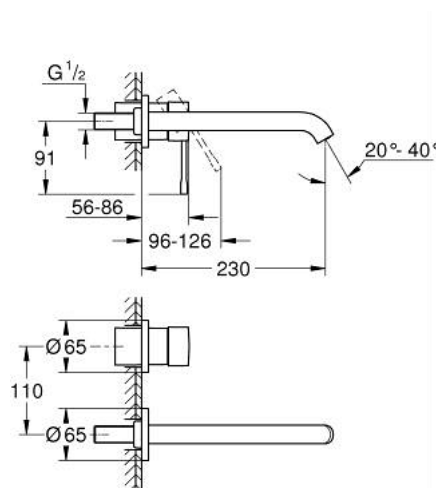

19 967 001 ESSENCE BATERIE LAVOAR MONOCOMANDĂ CU 2 ELEMENTE MĂRIMEA L

DESCRIEREA PRODUSULUI

- Colour: cromat
- montare pe perete
- set pentru instalarea finală a codului 23 571 000 / 32 635 000
- fără corp încastrat
- ornament metalic
- mâner din metal
- suprafață GROHE LongLife
- GROHE EcoJoy tehnologie pentru reducerea consumului de apă
- maximum flow rate (at 3 bar): 5.7 l/min
- aerator reglabil GROHE AquaGuide
- distanța între axe 110 mm
- proiecție de 230 mm

19 967 001 ESSENCE BATERIE LAVOAR MONOCOMANDĂ CU 2 ELEMENTE MĂRIMEA L

PIESE DE SCHIMB , ianuarie 2024 – now

1: Braț (Spare part-nr. 46916000)

2: Scurgere (Spare part-nr. 48639000)

2.1: Aerator (Spare part-nr. 48480000)

2.2: șurub (Spare part-nr. 43094000)

3: Prelungire (Spare part-nr. 46943000)*

* Optional accessories