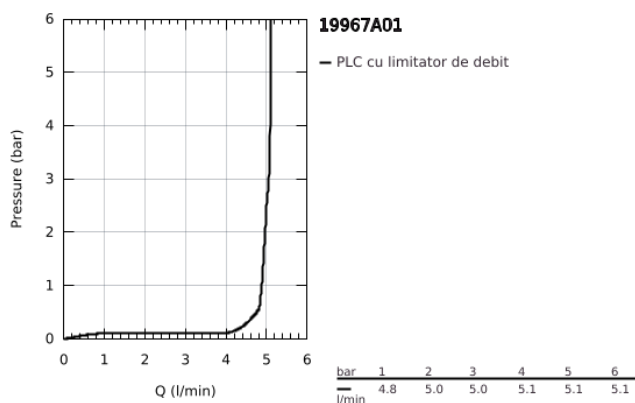

## 19 967 A01 ESSENCE BATERIE LAVOAR MONOCOMANDĂ CU 2 ELEMENTE MĂRIMEA L

### DESCRIEREA PRODUSULUI

- Colour: hard graphite
- montare pe perete
- set pentru instalarea finală a codului 23 571 000 / 32 635 000
- fără corp încastrat
- ornament metalic
- mâner din metal
- finisaj GROHE LongLife
- GROHE EcoJoy tehnologie pentru reducerea consumului de apă
- maximum flow rate (at 3 bar): 5.7 l/min
- aerator reglabil GROHE AquaGuide
- distanța între axe 110 mm
- proiecție de 230 mm