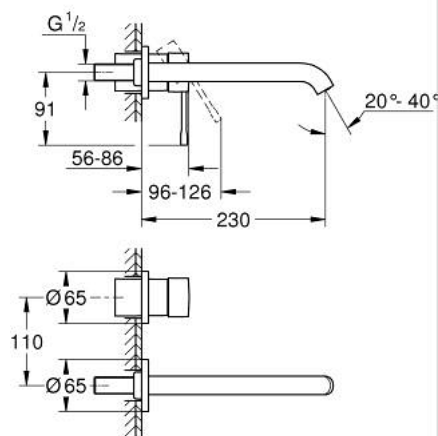

## 19 967 A01 ESSENCE BATERIE LAVOAR MONOCOMANDĂ CU 2 ELEMENTE MĂRIMEA L

### DESCRIEREA PRODUSULUI

- Colour: hard graphite
- montare pe perete
- set pentru instalarea finală a codului 23 571 000 / 32 635 000
- fără corp încastrat
- ornament metalic
- mâner din metal
- finisaj GROHE LongLife
- GROHE EcoJoy tehnologie pentru reducerea consumului de apă
- maximum flow rate (at 3 bar): 5.7 l/min
- aerator reglabil GROHE AquaGuide
- distanța între axe 110 mm
- proiecție de 230 mm

### PIESE DE SCHIMB , ianuarie 2024 – now

1: Braț (Spare part-nr. 46916A00)

2: Scurgere (Spare part-nr. 48639A00)

2.1: Aerator (Spare part-nr. 48480000)

2.2: șurub (Spare part-nr. 43094000)

3: Prelungire (Spare part-nr. 46943000)\*