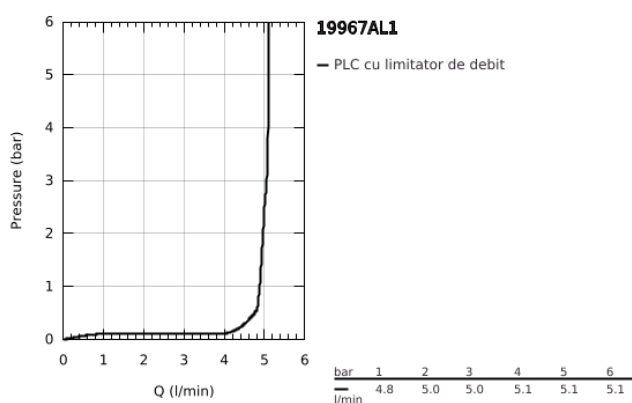

19 967 AL1 ESSENCE BATERIE LAVOAR MONOCOMANDĂ CU 2 ELEMENTE MĂRIMEA L

DESCRIEREA PRODUSULUI

- Colour: brushed hard graphite
- montare pe perete
- set pentru instalarea finală a codului 23 571 000 / 32 635 000
- fără corp încastrat
- ornament metalic
- mâner din metal
- finisaj GROHE LongLife
- GROHE EcoJoy tehnologie pentru reducerea consumului de apă
- maximum flow rate (at 3 bar): 5.7 l/min
- aerator reglabil GROHE AquaGuide
- distanța între axe 110 mm
- proiecție de 230 mm

19 967 AL1 ESSENCE BATERIE LAVOAR MONOCOMANDĂ CU 2 ELEMENTE MĂRIMEA L

PIESE DE SCHIMB , ianuarie 2024 – now

1: Braț (Spare part-nr. 46916AL0)

2: Scurgere (Spare part-nr. 48639AL0)

2.1: Aerator (Spare part-nr. 48480000)