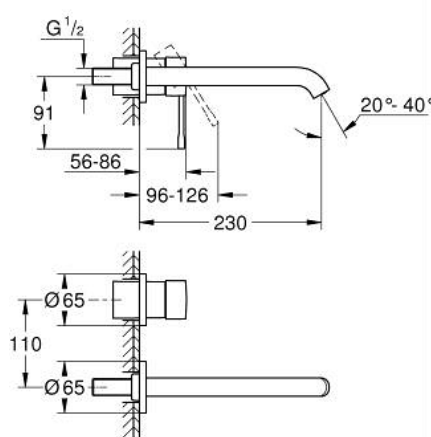

19 967 AL1 ESSENCE BATERIE LAVOAR MONOCOMANDĂ CU 2 ELEMENTE MĂRIMEA L

DESCRIEREA PRODUSULUI

- Colour: brushed hard graphite
- montare pe perete
- set pentru instalarea finală a codului 23 571 000 / 32 635 000
- fără corp încastrat
- ornament metalic
- mâner din metal
- finisaj GROHE LongLife
- GROHE EcoJoy tehnologie pentru reducerea consumului de apă
- maximum flow rate (at 3 bar): 5.7 l/min
- aerator reglabil GROHE AquaGuide
- distanța între axe 110 mm
- proiecție de 230 mm

19 967 AL1 ESSENCE BATERIE LAVOAR MONOCOMANDĂ CU 2 ELEMENTE MĂRIMEA L

PIESE DE SCHIMB , ianuarie 2024 – now

1: Braț (Spare part-nr. 46916AL0)

2: Scurgere (Spare part-nr. 48639AL0)

2.1: Aerator (Spare part-nr. 48480000)

2.2: șurub (Spare part-nr. 43094000)

3: Prelungire (Spare part-nr. 46943000)*

* Optional accessories