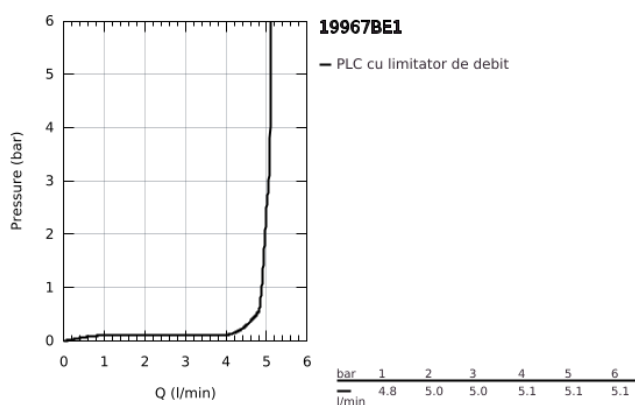

19 967 BE1 ESSENCE BATERIE LAVOAR MONOCOMANDĂ CU 2 ELEMENTE MĂRIMEA L

DESCRIEREA PRODUSULUI

- Colour: polished nickel
- montare pe perete
- set pentru instalarea finală a codului 23 571 000 / 32 635 000
- fără corp încastrat
- ornament metalic
- mâner din metal
- finisaj GROHE LongLife
- aerator cu debit 5.7 l/min
- aerator reglabil GROHE AquaGuide
- distanța între axe 110 mm
- proiecție de 230 mm

19 967 BE1 ESSENCE BATERIE LAVOAR MONOCOMANDĂ CU 2 ELEMENTE MĂRIMEA L

PIESE DE SCHIMB , ianuarie 2024 – now

1: Braț (Spare part-nr. 46916BE0)

2: Scurgere (Spare part-nr. 48639BE0)

2.1: Aerator (Spare part-nr. 48480000)