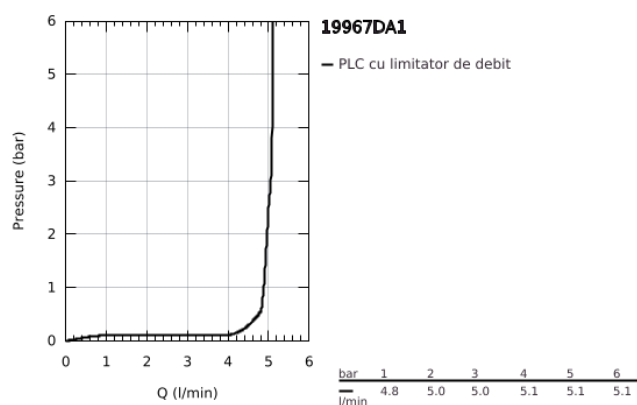

19 967 DA1 ESSENCE BATERIE LAVOAR MONOCOMANDĂ CU 2 ELEMENTE MĂRIMEA L

DESCRIEREA PRODUSULUI

- Colour: warm sunset
- montare pe perete
- set pentru instalarea finală a codului 23 571 000 / 32 635 000
- fără corp încastrat
- ornament metalic
- mâner din metal
- finisaj GROHE LongLife
- GROHE EcoJoy tehnologie pentru reducerea consumului de apă
- maximum flow rate (at 3 bar): 5.7 l/min
- aerator reglabil GROHE AquaGuide
- distanța între axe 110 mm
- proiecție de 230 mm

19 967 DA1 ESSENCE BATERIE LAVOAR MONOCOMANDĂ CU 2 ELEMENTE MĂRIMEA L

PIESE DE SCHIMB , ianuarie 2024 – now

1: Braț (Spare part-nr. 46916DA0)

2: Scurgere (Spare part-nr. 48639DA0)

2.1: Aerator (Spare part-nr. 48480000)