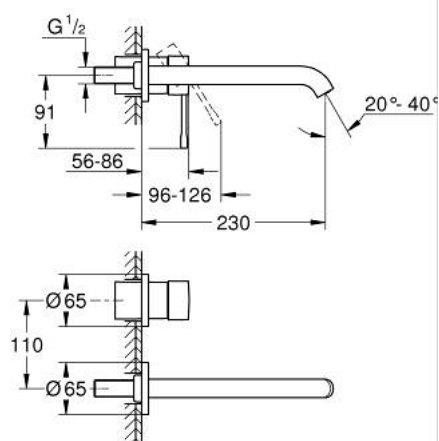

## 19 967 DC1 ESSENCE BATERIE LAVOAR MONOCOMANDĂ CU 2 ELEMENTE MĂRIMEA L

### PIESE DE SCHIMB , ianuarie 2024 – now

1: Braț (Spare part-nr. 46916DC0)

2: Scurgere (Spare part-nr. 48639DC0)

2.1: Aerator (Spare part-nr. 48480000)

2.2: șurub (Spare part-nr. 43094000)

3: Prelungire (Spare part-nr. 46943000)\*