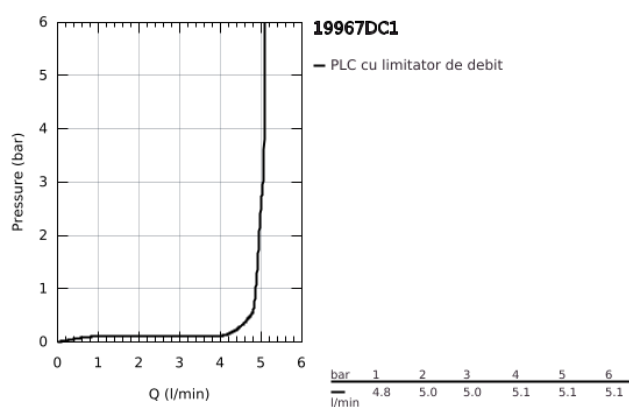

## 19 967 DC1 ESSENCE BATERIE LAVOAR MONOCOMANDĂ CU 2 ELEMENTE MĂRIMEA L

### DESCRIEREA PRODUSULUI

- Colour: supersteel
- finisaj GROHE LongLife