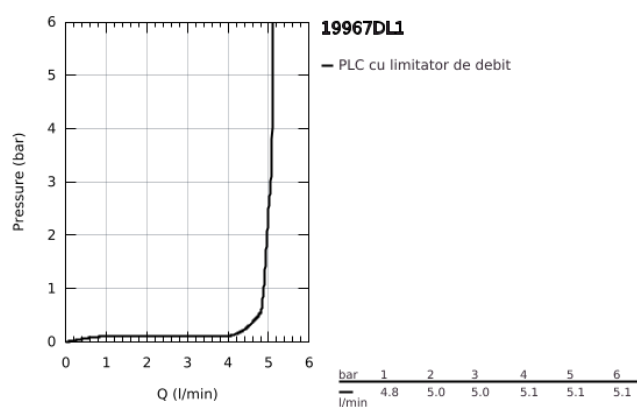

19 967 DL1 ESSENCE BATERIE LAVOAR MONOCOMANDĂ CU 2 ELEMENTE MĂRIMEA L

DESCRIEREA PRODUSULUI

- Colour: brushed warm sunset
- montare pe perete
- set pentru instalarea finală a codului 23 571 000 / 32 635 000
- fără corp încastrat
- ornament metalic
- mâner din metal
- finisaj GROHE LongLife
- aerator GROHE EcoJoy cu debit 5.7 l/min
- aerator reglabil GROHE AquaGuide
- distanța între axe 110 mm
- proiecție de 230 mm

19 967 DL1 ESSENCE BATERIE LAVOAR MONOCOMANDĂ CU 2 ELEMENTE MĂRIMEA L

PIESE DE SCHIMB , ianuarie 2024 – now

1: Braț (Spare part-nr. 46916DL0)

2: Scurgere (Spare part-nr. 48639DL0)

2.1: Aerator (Spare part-nr. 48480000)