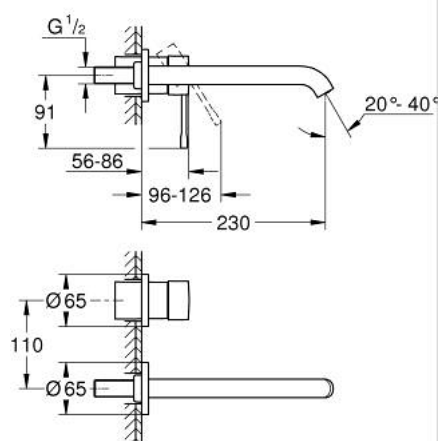

19 967 DL1 ESSENCE BATERIE LAVOAR MONOCOMANDĂ CU 2 ELEMENTE MĂRIMEA L

DESCRIEREA PRODUSULUI

- Colour: brushed warm sunset
- montare pe perete
- set pentru instalarea finală a codului 23 571 000 / 32 635 000
- fără corp încastrat
- ornament metalic
- mâner din metal
- finisaj GROHE LongLife
- aerator GROHE EcoJoy cu debit 5.7 l/min
- aerator reglabil GROHE AquaGuide
- distanța între axe 110 mm
- proiecție de 230 mm

19 967 DL1 ESSENCE BATERIE LAVOAR MONOCOMANDĂ CU 2 ELEMENTE MĂRIMEA L

PIESE DE SCHIMB , ianuarie 2024 – now

1: Braț (Spare part-nr. 46916DL0)

2: Scurgere (Spare part-nr. 48639DL0)

2.1: Aerator (Spare part-nr. 48480000)

2.2: șurub (Spare part-nr. 43094000)

3: Prelungire (Spare part-nr. 46943000)*

* Optional accessories