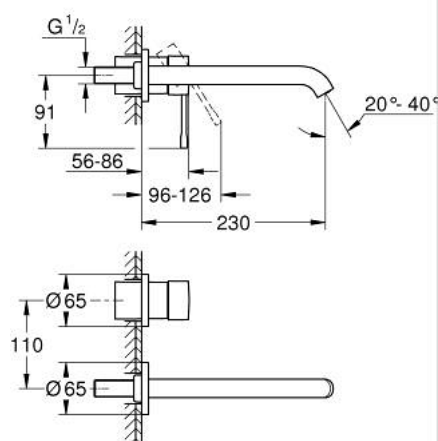

## 19 967 DL1 ESSENCE BATERIE LAVOAR MONOCOMANDĂ CU 2 ELEMENTE MĂRIMEA L

### DESCRIEREA PRODUSULUI

- Colour: brushed warm sunset
- montare pe perete
- set pentru instalarea finală a codului 23 571 000 / 32 635 000
- fără corp încastrat
- ornament metalic
- mâner din metal
- finisaj GROHE LongLife
- GROHE EcoJoy tehnologie pentru reducerea consumului de apă
- maximum flow rate (at 3 bar): 5.7 l/min
- aerator reglabil GROHE AquaGuide
- distanța între axe 110 mm
- proiecție de 230 mm

### PIESE DE SCHIMB , ianuarie 2024 – now

1: Braț (Spare part-nr. 46916DL0)

2: Scurgere (Spare part-nr. 48639DL0)

2.1: Aerator (Spare part-nr. 48480000)

2.2: șurub (Spare part-nr. 43094000)

3: Prelungire (Spare part-nr. 46943000)\*