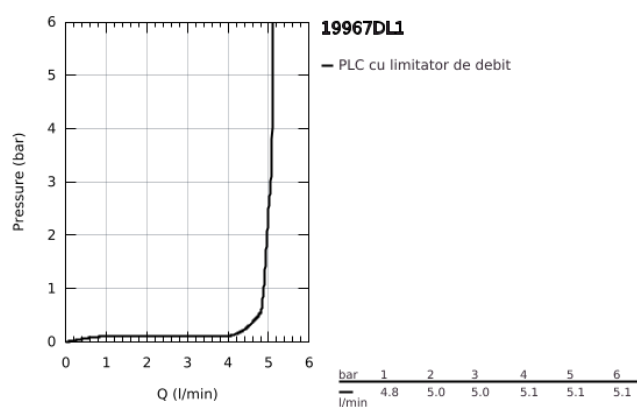

## 19 967 DL1 ESSENCE BATERIE LAVOAR MONOCOMANDĂ CU 2 ELEMENTE MĂRIMEA L

### DESCRIEREA PRODUSULUI

- Colour: brushed warm sunset
- montare pe perete
- set pentru instalarea finală a codului 23 571 000 / 32 635 000
- fără corp încastrat
- ornament metalic
- mâner din metal
- finisaj GROHE LongLife
- GROHE EcoJoy tehnologie pentru reducerea consumului de apă
- maximum flow rate (at 3 bar): 5.7 l/min
- aerator reglabil GROHE AquaGuide
- distanța între axe 110 mm
- proiecție de 230 mm