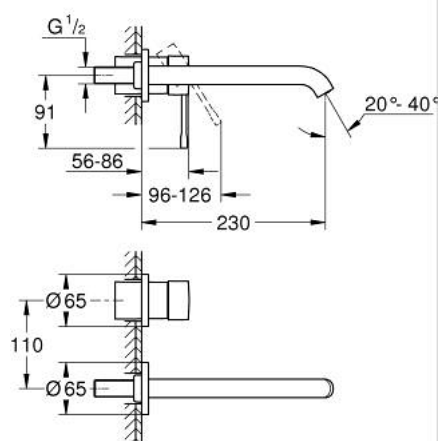

19 967 EN1 ESSENCE BATERIE LAVOAR MONOCOMANDĂ CU 2 ELEMENTE MĂRIMEA L

DESCRIEREA PRODUSULUI

- Colour: brushed nickel
- montare pe perete
- set pentru instalarea finală a codului 23 571 000 / 32 635 000
- fără corp încastrat
- ornament metalic
- mâner din metal
- finisaj GROHE LongLife
- aerator cu debit 5.7 l/min
- aerator reglabil GROHE AquaGuide
- distanța între axe 110 mm
- proiecție de 230 mm

19 967 EN1 ESSENCE BATERIE LAVOAR MONOCOMANDĂ CU 2 ELEMENTE MĂRIMEA L

PIESE DE SCHIMB , ianuarie 2024 – now

1: Braț (Spare part-nr. 46916EN0)

2: Scurgere (Spare part-nr. 48639EN0)

2.1: Aerator (Spare part-nr. 48480000)

2.2: șurub (Spare part-nr. 43094000)

3: Prelungire (Spare part-nr. 46943000)*

* Optional accessories