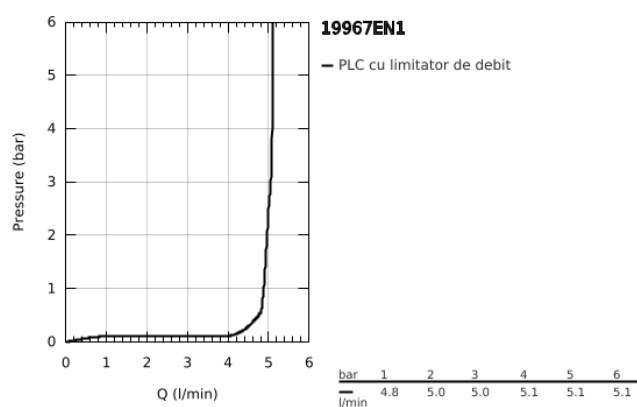

19 967 EN1 ESSENCE BATERIE LAVOAR MONOCOMANDĂ CU 2 ELEMENTE MĂRIMEA L

DESCRIEREA PRODUSULUI

- Colour: brushed nickel
- montare pe perete
- set pentru instalarea finală a codului 23 571 000 / 32 635 000
- fără corp încastrat
- ornament metalic
- mâner din metal
- finisaj GROHE LongLife
- aerator cu debit 5.7 l/min
- aerator reglabil GROHE AquaGuide
- distanța între axe 110 mm
- proiecție de 230 mm

19 967 EN1 ESSENCE BATERIE LAVOAR MONOCOMANDĂ CU 2 ELEMENTE MĂRIMEA L

PIESE DE SCHIMB , ianuarie 2024 – now

1: Braț (Spare part-nr. 46916EN0)

2: Scurgere (Spare part-nr. 48639EN0)

2.1: Aerator (Spare part-nr. 48480000)