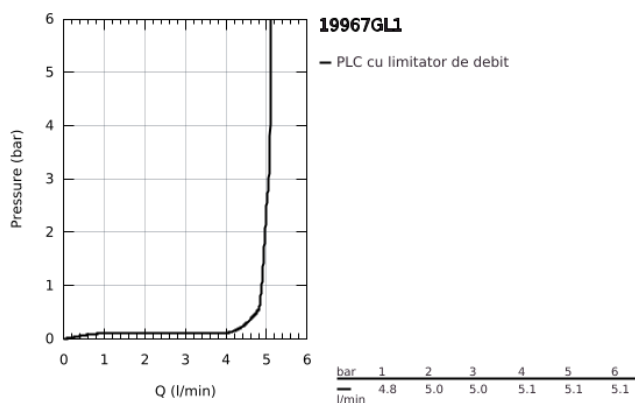

19 967 GL1 ESSENCE BATERIE LAVOAR MONOCOMANDĂ CU 2 ELEMENTE MĂRIMEA L

DESCRIEREA PRODUSULUI

- Colour: cool sunrise
- montare pe perete
- set pentru instalarea finală a codului 23 571 000 / 32 635 000
- fără corp încastrat
- ornament metalic
- mâner din metal
- finisaj GROHE LongLife
- GROHE EcoJoy tehnologie pentru reducerea consumului de apă
- maximum flow rate (at 3 bar): 5.7 l/min
- aerator reglabil GROHE AquaGuide
- distanța între axe 110 mm
- proiecție de 230 mm

19 967 GL1 ESSENCE BATERIE LAVOAR MONOCOMANDĂ CU 2 ELEMENTE MĂRIMEA L

PIESE DE SCHIMB , ianuarie 2024 – now

1: Braț (Spare part-nr. 46916GL0)

2: Scurgere (Spare part-nr. 48639GL0)

2.1: Aerator (Spare part-nr. 48480000)