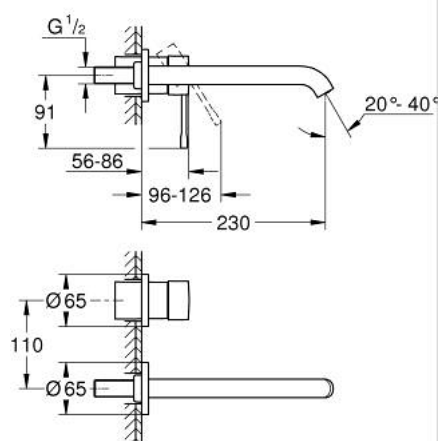

19 967 GN1 ESSENCE BATERIE LAVOAR MONOCOMANDĂ CU 2 ELEMENTE MĂRIMEA L

DESCRIEREA PRODUSULUI

- Colour: brushed cool sunrise
- montare pe perete
- set pentru instalarea finală a codului 23 571 000 / 32 635 000
- fără corp încastrat
- ornament metalic
- mâner din metal
- finisaj GROHE LongLife
- aerator GROHE EcoJoy cu debit 5.7 l/min
- aerator reglabil GROHE AquaGuide
- distanța între axe 110 mm
- proiecție de 230 mm

19 967 GN1 ESSENCE BATERIE LAVOAR MONOCOMANDĂ CU 2 ELEMENTE MĂRIMEA L

PIESE DE SCHIMB , ianuarie 2024 – now

1: Braț (Spare part-nr. 46916GN0)

2: Scurgere (Spare part-nr. 48639GN0)*

2.1: Aerator (Spare part-nr. 48480000)

2.2: șurub (Spare part-nr. 43094000)

3: Prelungire (Spare part-nr. 46943000)*

* Optional accessories