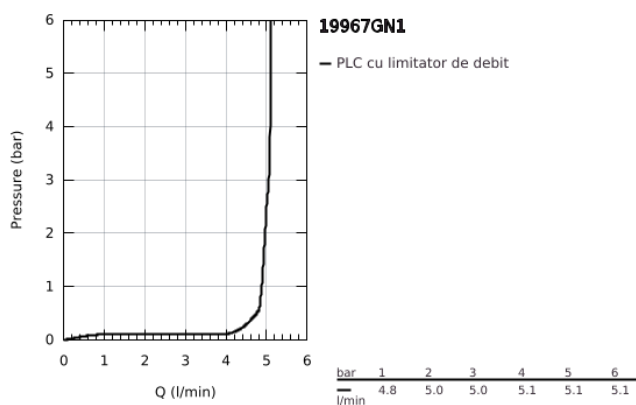

19 967 GN1 ESSENCE BATERIE LAVOAR MONOCOMANDĂ CU 2 ELEMENTE MĂRIMEA L

DESCRIEREA PRODUSULUI

- Colour: brushed cool sunrise
- montare pe perete
- set pentru instalarea finală a codului 23 571 000 / 32 635 000
- fără corp încastat
- ornament metalic
- mâner din metal
- finisaj GROHE LongLife
- GROHE EcoJoy tehnologie pentru reducerea consumului de apă
- maximum flow rate (at 3 bar): 5.7 l/min
- aerator reglabil GROHE AquaGuide
- distanța între axe 110 mm
- proiecție de 230 mm

19 967 GN1 ESSENCE BATERIE LAVOAR MONOCOMANDĂ CU 2 ELEMENTE MĂRIMEA L

PIESE DE SCHIMB , ianuarie 2024 – now

1: Braț (Spare part-nr. 46916GN0)

2: Scurgere (Spare part-nr. 48639GN0)*

2.1: Aerator (Spare part-nr. 48480000)