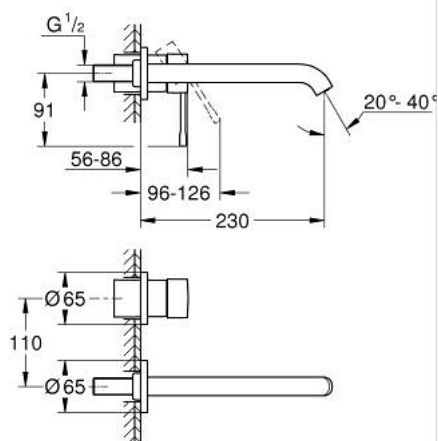

19 967 GN1 ESSENCE BATERIE LAVOAR MONOCOMANDĂ CU 2 ELEMENTE MĂRIMEA L

DESCRIEREA PRODUSULUI

- Colour: brushed cool sunrise
- montare pe perete
- set pentru instalarea finală a codului 23 571 000 / 32 635 000
- fără corp încastat
- ornament metalic
- mâner din metal
- finisaj GROHE LongLife
- GROHE EcoJoy tehnologie pentru reducerea consumului de apă
- maximum flow rate (at 3 bar): 5.7 l/min
- aerator reglabil GROHE AquaGuide
- distanța între axe 110 mm
- proiecție de 230 mm

19 967 GN1 ESSENCE BATERIE LAVOAR MONOCOMANDĂ CU 2 ELEMENTE MĂRIMEA L

PIESE DE SCHIMB , ianuarie 2024 – now

1: Braț (Spare part-nr. 46916GN0)

2: Scurgere (Spare part-nr. 48639GN0)*

2.1: Aerator (Spare part-nr. 48480000)

2.2: șurub (Spare part-nr. 43094000)

3: Prelungire (Spare part-nr. 46943000)*

* Optional accessories