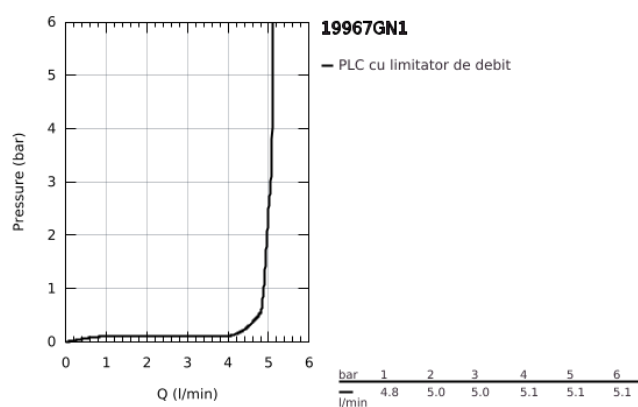

19 967 GN1 ESSENCE BATERIE LAVOAR MONOCOMANDĂ CU 2 ELEMENTE MĂRIMEA L

DESCRIEREA PRODUSULUI

- Colour: brushed cool sunrise
- montare pe perete
- set pentru instalarea finală a codului 23 571 000 / 32 635 000
- fără corp încastrat
- ornament metalic
- mâner din metal
- finisaj GROHE LongLife
- aerator GROHE EcoJoy cu debit 5.7 l/min
- aerator reglabil GROHE AquaGuide
- distanța între axe 110 mm
- proiecție de 230 mm

19 967 GN1 ESSENCE BATERIE LAVOAR MONOCOMANDĂ CU 2 ELEMENTE MĂRIMEA L

PIESE DE SCHIMB , ianuarie 2024 – now

1: Braț (Spare part-nr. 46916GN0)

2: Scurgere (Spare part-nr. 48639GN0)*

2.1: Aerator (Spare part-nr. 48480000)