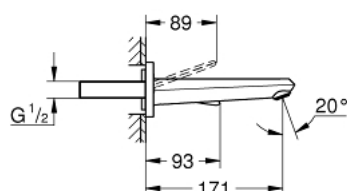

19 968 000 EURODISC JOY BATERIE LAVOAR CU 2 GĂURI MĂRIMEA M

DESCRIEREA PRODUSULUI

- Colour: cromat
- montare pe perete
- set pentru instalarea finală a codului 23 429 000
- fără corp încastrat
- mâner din metal
- suprafață GROHE LongLife
- GROHE EcoJoy tehnologie pentru reducerea consumului de apă
- aerator GROHE SpeedClean cu debit 5.7 l/min
- distanța între axe 110 mm
- proiecție de 171 mm
- presiunea minimă recomandată 1.0 bar

19 968 000 **EURODISC JOY BATERIE LAVOAR CU 2 GĂURI**
MĂRIMEA M

PIESE DE SCHIMB , august 2013 – now

1: Braț (Spare part-nr. 46906000)

2: Aerator (Spare part-nr. 48159000)

3: Set-extindere, 25 mm (Spare part-nr. 46901000)*