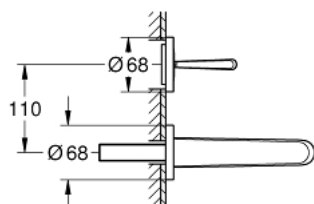

19 968 000 EURODISC JOY BATERIE LAVOAR CU 2 GĂURI MĂRIMEA M

DESCRIEREA PRODUSULUI

- Colour: cromat
- montare pe perete
- set pentru instalarea finală a codului 23 429 000
- fără corp încastrat
- mâner din metal
- suprafață GROHE LongLife
- GROHE EcoJoy tehnologie pentru reducerea consumului de apă
- aerator GROHE SpeedClean cu debit 5.7 l/min
- distanța între axe 110 mm
- proiecție de 171 mm
- presiunea minimă recomandată 1.0 bar

19 968 000 **EURODISC JOY BATERIE LAVOAR CU 2 GĂURI**
MĂRIMEA M

PIESE DE SCHIMB , august 2013 – now

1: Braț (Spare part-nr. 46906000)

2: Aerator (Spare part-nr. 48159000)

3: Set-extindere, 25 mm (Spare part-nr. 46901000)*