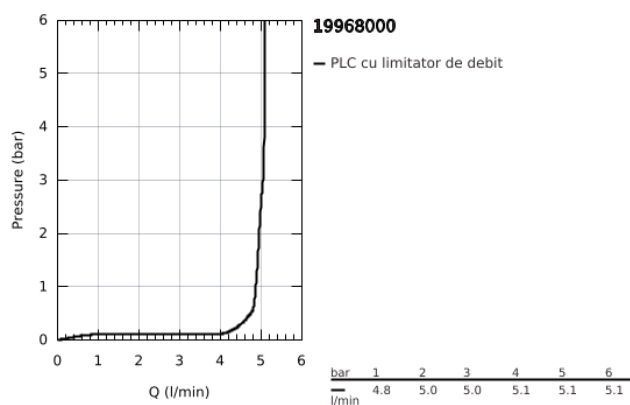

19 968 000 EURODISC JOY BATERIE LAVOAR CU 2 GĂURI MĂRIMEA M

DESCRIEREA PRODUSULUI

- Colour: cromat
- montare pe perete
- set pentru instalarea finală a codului 23 429 000
- fără corp încastrat
- mâner din metal
- suprafață GROHE LongLife
- GROHE EcoJoy tehnologie pentru reducerea consumului de apă
- aerator GROHE SpeedClean cu debit 5.7 l/min
- distanța între axe 110 mm
- proiecție de 171 mm
- presiunea minimă recomandată 1.0 bar

19 968 000 **EURODISC JOY BATERIE LAVOAR CU 2 GĂURI**
MĂRIMEA M

PIESE DE SCHIMB , august 2013 – now

1: Braț (Spare part-nr. 46906000)

2: Aerator (Spare part-nr. 48159000)

3: Set-extindere, 25 mm (Spare part-nr. 46901000)*