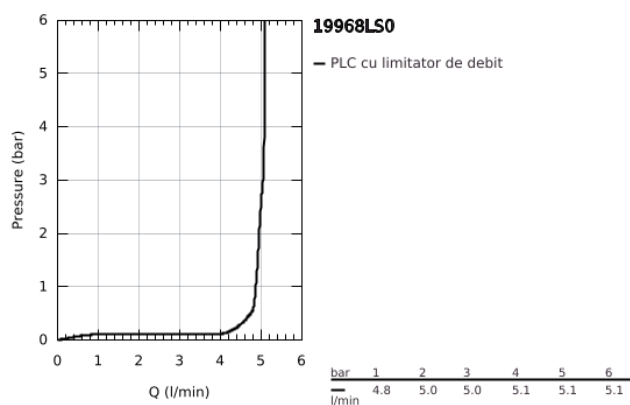

19 968 LS0 EURODISC JOY BATERIE LAVOAR CU 2 GĂURI MĂRIMEA M

DESCRIEREA PRODUSULUI

- Colour: moon white/chrome
- montare pe perete
- set pentru instalarea finală a codului 23 429 000
- fără corp încastrat
- mâner din metal
- suprafață GROHE LongLife
- GROHE EcoJoy tehnologie pentru reducerea consumului de apă
- aerator GROHE SpeedClean cu debit 5.7 l/min
- distanța între axe 110 mm
- proiecție de 171 mm
- presiunea minimă recomandată 1.0 bar

19 968 LS0 EURODISC JOY BATERIE LAVOAR CU 2 GĂURI MĂRIMEA M

PIESE DE SCHIMB , august 2013 – now

1: Braț (Spare part-nr. 46906LS0)

2: Aerator (Spare part-nr. 48159000)

3: Set-extindere, 25 mm (Spare part-nr. 46901000)*