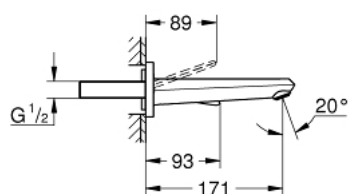

19 968 LS0 EURODISC JOY BATERIE LAVOAR CU 2 GĂURI MĂRIMEA M

DESCRIEREA PRODUSULUI

- Colour: moon white/chrome
- montare pe perete
- set pentru instalarea finală a codului 23 429 000
- fără corp încastrat
- mâner din metal
- suprafață GROHE LongLife
- GROHE EcoJoy tehnologie pentru reducerea consumului de apă
- aerator GROHE SpeedClean cu debit 5.7 l/min
- distanța între axe 110 mm
- proiecție de 171 mm
- presiunea minimă recomandată 1.0 bar

19 968 LS0 EURODISC JOY BATERIE LAVOAR CU 2 GĂURI MĂRIMEA M

PIESE DE SCHIMB , august 2013 – now

1: Braț (Spare part-nr. 46906LS0)

2: Aerator (Spare part-nr. 48159000)

3: Set-extindere, 25 mm (Spare part-nr. 46901000)*