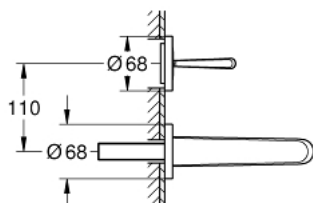

19 968 LS0 EURODISC JOY BATERIE LAVOAR CU 2 GĂURI MĂRIMEA M

DESCRIEREA PRODUSULUI

- Colour: moon white/chrome
- montare pe perete
- set pentru instalarea finală a codului 23 429 000
- fără corp încastrat
- mâner din metal
- suprafață GROHE LongLife
- GROHE EcoJoy tehnologie pentru reducerea consumului de apă
- aerator GROHE SpeedClean cu debit 5.7 l/min
- distanța între axe 110 mm
- proiecție de 171 mm
- presiunea minimă recomandată 1.0 bar

19 968 LS0 EURODISC JOY BATERIE LAVOAR CU 2 GĂURI MĂRIMEA M

PIESE DE SCHIMB , august 2013 – now

1: Braț (Spare part-nr. 46906LS0)

2: Aerator (Spare part-nr. 48159000)

3: Set-extindere, 25 mm (Spare part-nr. 46901000)*