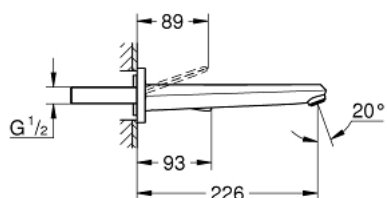

19 969 000 EURODISC JOY BATERIE LAVOAR MONOCOMANDĂ CU 2 ELEMENTE MĂRIMEA L

DESCRIEREA PRODUSULUI

- Colour: cromat
- montare pe perete
- set pentru instalarea finală a codului 23 429 000
- fără corp încastrat
- mâner din metal
- suprafață GROHE LongLife
- GROHE EcoJoy tehnologie pentru reducerea consumului de apă
- maximum flow rate (at 3 bar): 5 l/min
- distanța între axe 110 mm
- proiecție de 226 mm
- presiunea minimă recomandată 1.0 bar

19 969 000 EURODISC JOY BATERIE LAVOAR MONOCOMANDĂ CU 2 ELEMENTE MĂRIMEA L

PIESE DE SCHIMB , august 2013 – now

1: Braț (Spare part-nr. 46906000)

2: Aerator (Spare part-nr. 48159000)

3: Set-extindere, 25 mm (Spare part-nr. 46901000)*