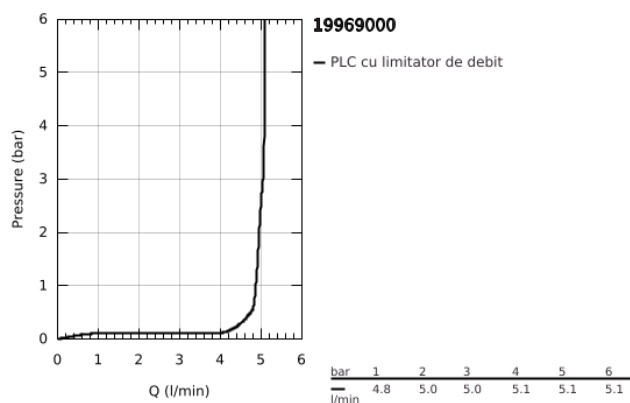

19 969 000 EURODISC JOY BATERIE LAVOAR MONOCOMANDĂ CU 2 ELEMENTE MĂRIMEA L

DESCRIEREA PRODUSULUI

- Colour: cromat
- montare pe perete
- set pentru instalarea finală a codului 23 429 000
- fără corp încastrat
- mâner din metal
- suprafață GROHE LongLife
- GROHE EcoJoy tehnologie pentru reducerea consumului de apă
- maximum flow rate (at 3 bar): 5 l/min
- distanța între axe 110 mm
- proiecție de 226 mm
- presiunea minimă recomandată 1.0 bar

19 969 000 EURODISC JOY BATERIE LAVOAR MONOCOMANDĂ CU 2 ELEMENTE MĂRIMEA L

PIESE DE SCHIMB , august 2013 – now

1: Braț (Spare part-nr. 46906000)

2: Aerator (Spare part-nr. 48159000)

3: Set-extindere, 25 mm (Spare part-nr. 46901000)*