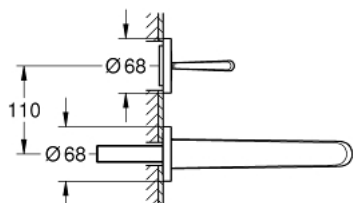

19 969 000 EURODISC JOY BATERIE LAVOAR MONOCOMANDĂ CU 2 ELEMENTE MĂRIMEA L

DESCRIEREA PRODUSULUI

- Colour: cromat
- montare pe perete
- set pentru instalarea finală a codului 23 429 000
- fără corp încastrat
- mâner din metal
- suprafață GROHE LongLife
- GROHE EcoJoy tehnologie pentru reducerea consumului de apă
- maximum flow rate (at 3 bar): 5 l/min
- distanța între axe 110 mm
- proiecție de 226 mm
- presiunea minimă recomandată 1.0 bar

19 969 000 EURODISC JOY BATERIE LAVOAR MONOCOMANDĂ CU 2 ELEMENTE MĂRIMEA L

PIESE DE SCHIMB , august 2013 – now

1: Braț (Spare part-nr. 46906000)

2: Aerator (Spare part-nr. 48159000)

3: Set-extindere, 25 mm (Spare part-nr. 46901000)*