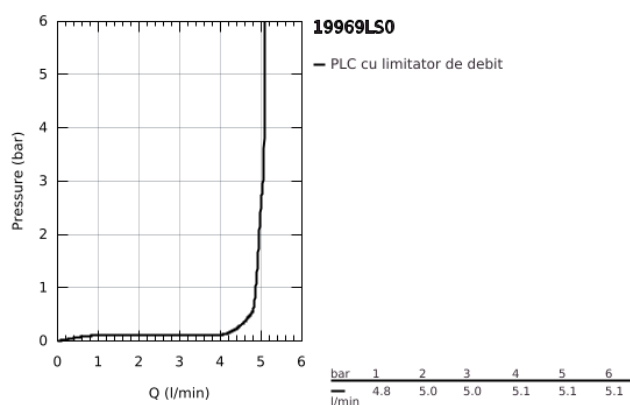

## 19 969 LS0 EURODISC JOY BATERIE LAVOAR MONOCOMANDĂ CU 2 ELEMENTE MĂRIMEA L

### DESCRIEREA PRODUSULUI

- Colour: moon white/chrome
- montare pe perete
- set pentru instalarea finală a codului 23 429 000
- fără corp încastrat
- mâner din metal
- suprafață GROHE LongLife
- GROHE EcoJoy tehnologie pentru reducerea consumului de apă
- aerator GROHE SpeedClean cu debit 5.7 l/min
- distanța între axe 110 mm
- proiecție de 226 mm
- presiunea minimă recomandată 1.0 bar