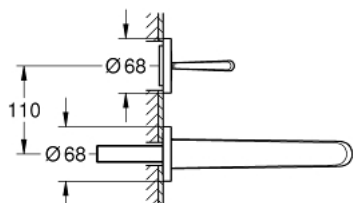

## 19 969 LS0 EURODISC JOY BATERIE LAVOAR MONOCOMANDĂ CU 2 ELEMENTE MĂRIMEA L

### DESCRIEREA PRODUSULUI

- Colour: moon white/chrome
- montare pe perete
- set pentru instalarea finală a codului 23 429 000
- fără corp încastrat
- mâner din metal
- suprafață GROHE LongLife
- GROHE EcoJoy tehnologie pentru reducerea consumului de apă
- aerator GROHE SpeedClean cu debit 5.7 l/min
- distanța între axe 110 mm
- proiecție de 226 mm
- presiunea minimă recomandată 1.0 bar

## 19 969 LS0 EURODISC JOY BATERIE LAVOAR MONOCOMANDĂ CU 2 ELEMENTE MĂRIMEA L

**PIESE DE SCHIMB** , august 2013 – now

1: Braț (Spare part-nr. 46906LS0)

2: Aerator (Spare part-nr. 48159000)

3: Set-extindere, 25 mm (Spare part-nr. 46901000)\*