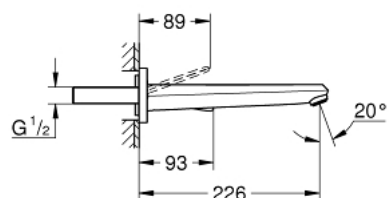

## 19 969 LS0 EURODISC JOY BATERIE LAVOAR MONOCOMANDĂ CU 2 ELEMENTE MĂRIMEA L

### DESCRIEREA PRODUSULUI

- Colour: moon white/chrome
- montare pe perete
- set pentru instalarea finală a codului 23 429 000
- fără corp încastrat
- mâner din metal
- suprafață GROHE LongLife
- GROHE EcoJoy tehnologie pentru reducerea consumului de apă
- aerator GROHE SpeedClean cu debit 5.7 l/min
- distanța între axe 110 mm
- proiecție de 226 mm
- presiunea minimă recomandată 1.0 bar

## 19 969 LS0 EURODISC JOY BATERIE LAVOAR MONOCOMANDĂ CU 2 ELEMENTE MĂRIMEA L

**PIESE DE SCHIMB** , august 2013 – now

1: Braț (Spare part-nr. 46906LS0)

2: Aerator (Spare part-nr. 48159000)

3: Set-extindere, 25 mm (Spare part-nr. 46901000)\*