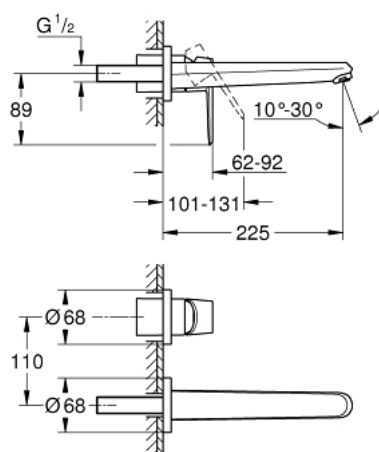

19 974 002 EURODISC COSMOPOLITAN BATERIE LAVOAR CU 2 GĂURI 1/2 " MĂRIMEA L

DESCRIEREA PRODUSULUI

- Colour: cromat
- montare pe perete
- set pentru instalarea finală a codului 23 571 000 / 32 635 000
- fără corp încastrat
- cu placă din metal
- mâner din metal
- suprafață GROHE LongLife
- GROHE EcoJoy tehnologie pentru reducerea consumului de apă
- maximum flow rate (at 3 bar): 5 l/min
- aerator reglabil GROHE AquaGuide
- distanța între axe 110 mm
- proiecție de 225 mm

19 974 002 EURODISC COSMOPOLITAN BATERIE LAVOAR CU 2 GĂURI 1/2 " MĂRIMEA L

PIESE DE SCHIMB , septembrie 2019 – now

1: Braț (Spare part-nr. 46742000)

2: Dispozitiv de îndreptare debit (Spare part-nr. 46837000)