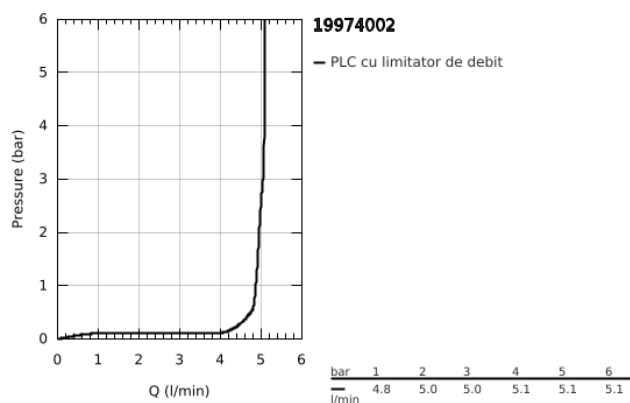

19 974 002 EURODISC COSMOPOLITAN BATERIE LAVOAR CU 2 GĂURI 1/2 " MĂRIMEA L

DESCRIEREA PRODUSULUI

- Colour: cromat
- montare pe perete
- set pentru instalarea finală a codului 23 571 000 / 32 635 000
- fără corp încastrat
- cu placă din metal
- mâner din metal
- suprafață GROHE LongLife
- GROHE EcoJoy tehnologie pentru reducerea consumului de apă
- maximum flow rate (at 3 bar): 5 l/min
- aerator reglabil GROHE AquaGuide
- distanța între axe 110 mm
- proiecție de 225 mm

19 974 002 EURODISC COSMOPOLITAN BATERIE LAVOAR CU 2 GĂURI 1/2 " MĂRIMEA L

PIESE DE SCHIMB , septembrie 2019 – now

1: Braț (Spare part-nr. 46742000)

2: Dispozitiv de îndreptare debit (Spare part-nr. 46837000)